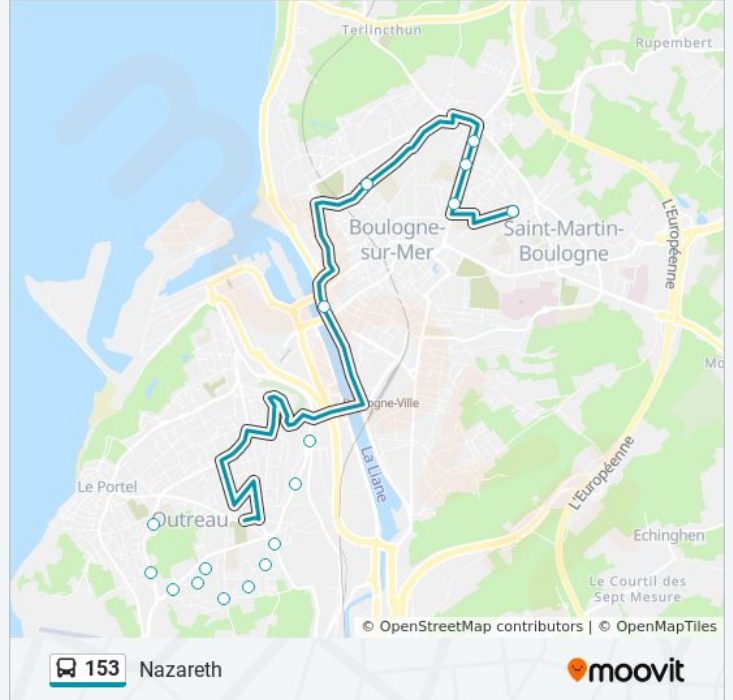

Les horaires et trajets sur une carte de la ligne 153 de bus sont disponibles dans un fichier PDF hors-ligne sur moovitapp.com. Utilisez le [Appli Moovit](#) pour voir les horaires de bus, train ou métro en temps réel, ainsi que les instructions étape par étape pour tous les transports publics à Boulogne.

[À propos de Moovit](#) • [Solutions MaaS](#) • [Pays disponibles](#) • [Communauté Moovit](#)

© 2023 Moovit - Tous droits réservés

**Consultez les horaires
d'arrivée en direct**