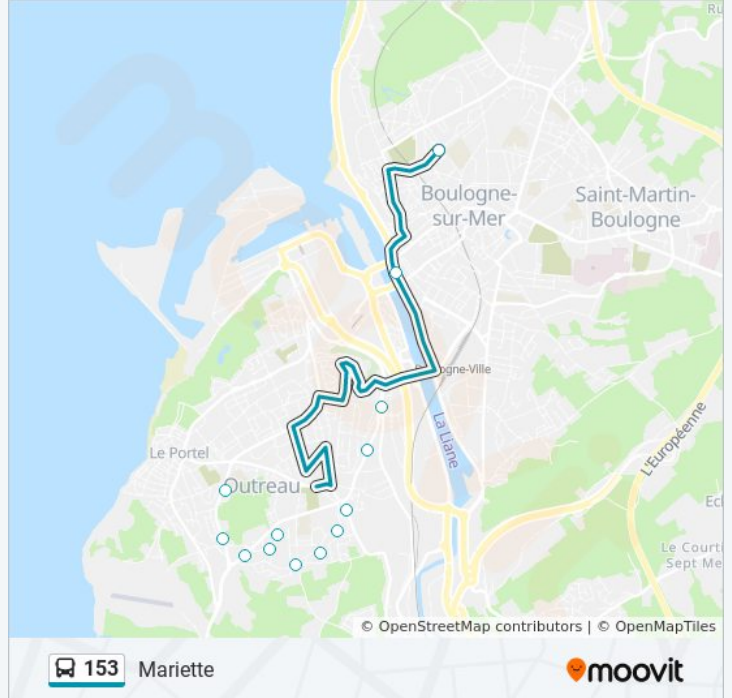

153

Mariette

[Voir En Format Web](#)

La ligne 153 de bus (Mariette) a 2 itinéraires. Pour les jours de la semaine, les heures de service sont:

(1) Mariette: 07:06 - 07:09(2) Nazareth: 07:06 - 07:09

Utilisez l'application Moovit pour trouver la station de la ligne 153 de bus la plus proche et savoir quand la prochaine ligne 153 de bus arrive.

**Direction: Mariette**

13 arrêts

[VOIR LES HORAIRES DE LA LIGNE](#)

Beethoven

Dorémi

Mont Soleil

Peupliers

Ormes

Aisne

Tour Du Renard

Economat

Mazurettes

Huit Mai

Mont Neuf

François Mitterand

Mariette

**Informations de la ligne 153 de bus****Direction:** Mariette**Arrêts:** 13**Durée du Trajet:** 23 min**Récapitulatif de la ligne:**