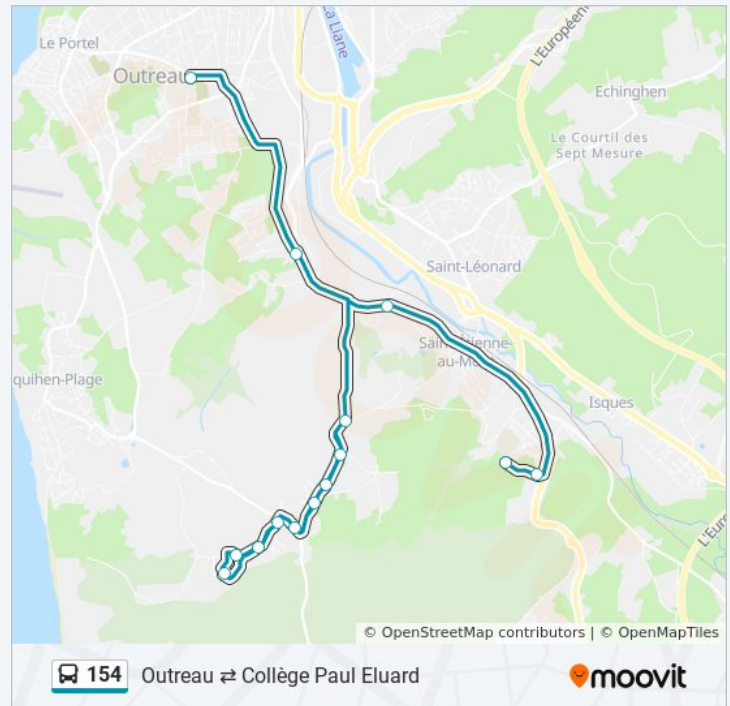

Utilisez l'application Moovit pour trouver la station de la ligne 154 de bus la plus proche et savoir quand la prochaine ligne 154 de bus arrive.

**Direction: Circuit 2**

13 arrêts

[VOIR LES HORAIRES DE LA LIGNE](#)

Léo Lagrange

Le Val D'Ecault

Les Garennes

Sauvageonnes

La Fontaine

Ecault Centre

Ecole

Calvaire

Eglise D'Ecault

Château

Les Quesnelets

Collège Paul Eluard

samedi

Pas Opérationnel

dimanche

Pas Opérationnel

### Informations de la ligne 154 de bus

**Direction:** Collège Paul Eluard

**Arrêts:** 13

**Durée du Trajet:** 36 min

**Récapitulatif de la ligne:**

Les horaires et trajets sur une carte de la ligne 154 de bus sont disponibles dans un fichier PDF hors-ligne sur [moovitapp.com](https://moovitapp.com). Utilisez le [Appli Moovit](#) pour voir les horaires de bus, train ou métro en temps réel, ainsi que les instructions étape par étape pour tous les transports publics à Boulogne.