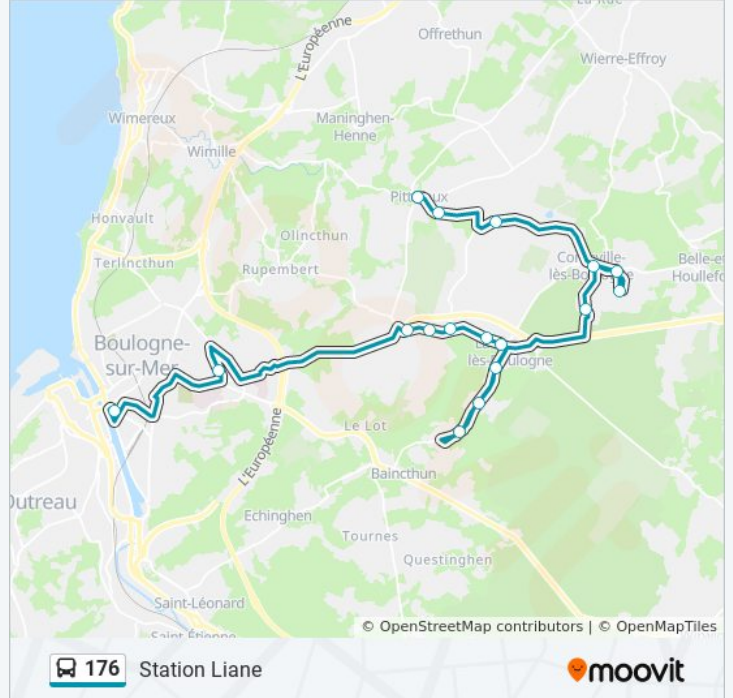

Station Liane - Quai 10 - Bad'Huit

Téléchargez

La ligne 176 de bus (Station Liane - Quai 10 - Bad'Huit) a 2 itinéraires. Pour les jours de la semaine, les heures de service sont:

(1) Pittefaux: 17:30 - 18:30(2) Station Liane: 07:30

Utilisez l'application Moovit pour trouver la station de la ligne 176 de bus la plus proche et savoir quand la prochaine ligne 176 de bus arrive.

Direction: Pittefaux

21 arrêts

[VOIR LES HORAIRES DE LA LIGNE](#)

La Capelle Eglise

Garage

Route De Pernes

Rue De La Chapelle

Bad'Huit

Horaires de la ligne 176 de bus

Horaires de l'itinéraire Pittefaux:

lundi	17:30 - 18:30
mardi	17:30 - 18:30
mercredi	Pas Opérationnel
jeudi	Pas Opérationnel
vendredi	Pas Opérationnel
samedi	Pas Opérationnel
dimanche	Pas Opérationnel

Informations de la ligne 176 de bus**Direction:** Pittefaux**Arrêts:** 21**Durée du Trajet:** 61 min**Récapitulatif de la ligne:**

Direction: Station Liane

17 arrêts

[VOIR LES HORAIRES DE LA LIGNE](#)

Pittefaux
 Souverain Moulin
 Pernes Place
 Conteville Forêt
 Conteville Croix
 Conteville Village
 Conteville Croquet
 Macquinghen
 Pont Pierreux
 Chailly
 La Capelle Eglise
 Garage
 Route De Pernes
 Rue De La Chapelle
 Bad'Huit
 Collège R. Salengro
 Station Liane