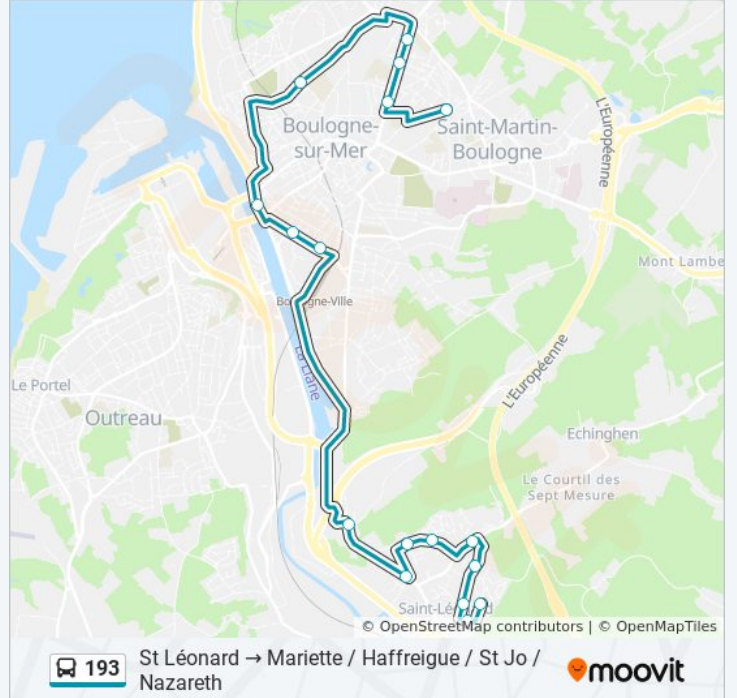

Les horaires et trajets sur une carte de la ligne 193 de bus sont disponibles dans un fichier PDF hors-ligne sur moovitapp.com. Utilisez le [Appli Moovit](#) pour voir les horaires de bus, train ou métro en temps réel, ainsi que les instructions étape par étape pour tous les transports publics à Boulogne.

[À propos de Moovit](#) • [Solutions MaaS](#) • [Pays disponibles](#) • [Communauté Moovit](#)

© 2023 Moovit - Tous droits réservés

**Consultez les horaires
d'arrivée en direct**