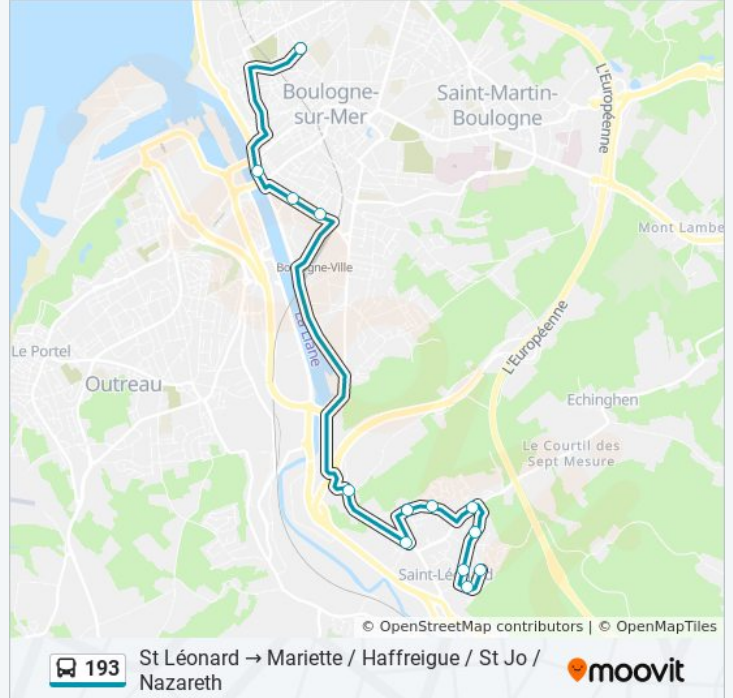

(1) Mariette: 06:58(2) Nazareth: 06:58

Utilisez l'application Moovit pour trouver la station de la ligne 193 de bus la plus proche et savoir quand la prochaine ligne 193 de bus arrive.

**Direction: Mariette**

13 arrêts

[VOIR LES HORAIRES DE LA LIGNE](#)

Léo Delibes  
Avenue Du Moulin  
Bertrand Crouy  
La Vallée  
Rte D'Echinghen  
Hirondelles  
Cité Aurore  
Beaucerf  
Petit Caporal  
Passage Daunou  
Station Liane - Quai 14  
François Mitterand  
Mariette

**Informations de la ligne 193 de bus****Direction:** Mariette**Arrêts:** 13**Durée du Trajet:** 32 min**Récapitulatif de la ligne:**

## Direction: Nazareth

17 arrêts

[VOIR LES HORAIRES DE LA LIGNE](#)

Léo Delibes  
 Avenue Du Moulin  
 Bertrand Crouy  
 La Vallée  
 Rte D'Echinghen  
 Hirondelles  
 Cité Aurore  
 Beaucerf  
 Petit Caporal  
 Passage Daunou  
 Station Liane - Quai 14  
 François Mitterand  
 Mariette  
 Saint Joseph  
 Jardins De L'Empereur  
 Route De Calais  
 Nazareth