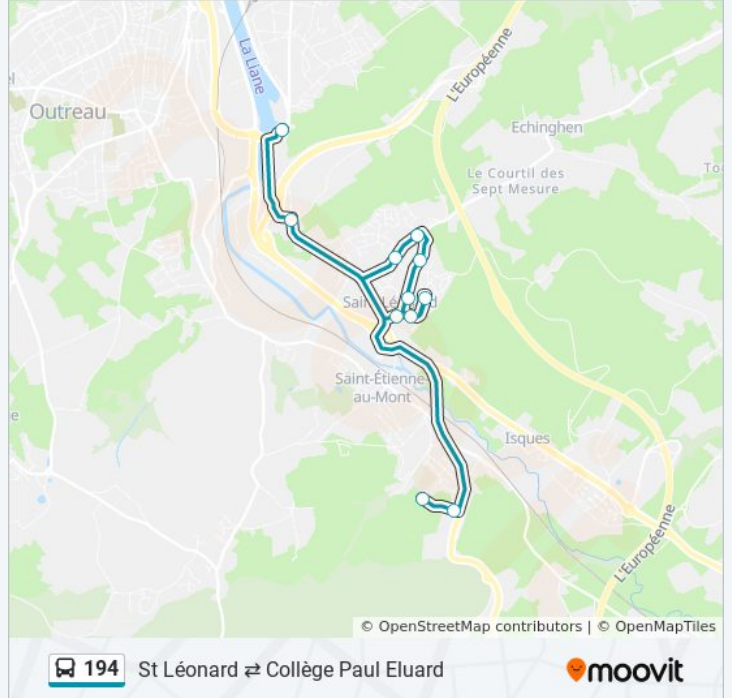

Utilisez l'application Moovit pour trouver la station de la ligne 194 de bus la plus proche et savoir quand la prochaine ligne 194 de bus arrive.

Direction: Collège Paul Eluard

11 arrêts

[VOIR LES HORAIRES DE LA LIGNE](#)

Champ Fleury

Les Quesnelets

Collège Paul Eluard

Horaires de la ligne 194 de bus

Horaires de l'itinéraire Collège Paul Eluard:

lundi	07:47 - 08:03
mardi	07:47 - 08:03
mercredi	07:47 - 08:03
jeudi	07:47 - 08:03
vendredi	07:47 - 08:03
samedi	Pas Opérationnel
dimanche	Pas Opérationnel

Informations de la ligne 194 de bus**Direction:** Collège Paul Eluard**Arrêts:** 11**Durée du Trajet:** 12 min**Récapitulatif de la ligne:**

Direction: Saint Léonard

11 arrêts

[VOIR LES HORAIRES DE LA LIGNE](#)

Collège Paul Eluard
Les Quesnelets
Général De Gaulle
Avenue Du Moulin
Léo Delibes
Bertrand Crouy
La Vallée
Rte D'Echinghen
Champ Fleury
Petit Caporal
Pitendal

Horaires de la ligne 194 de bus

Horaires de l'itinéraire Saint Léonard: