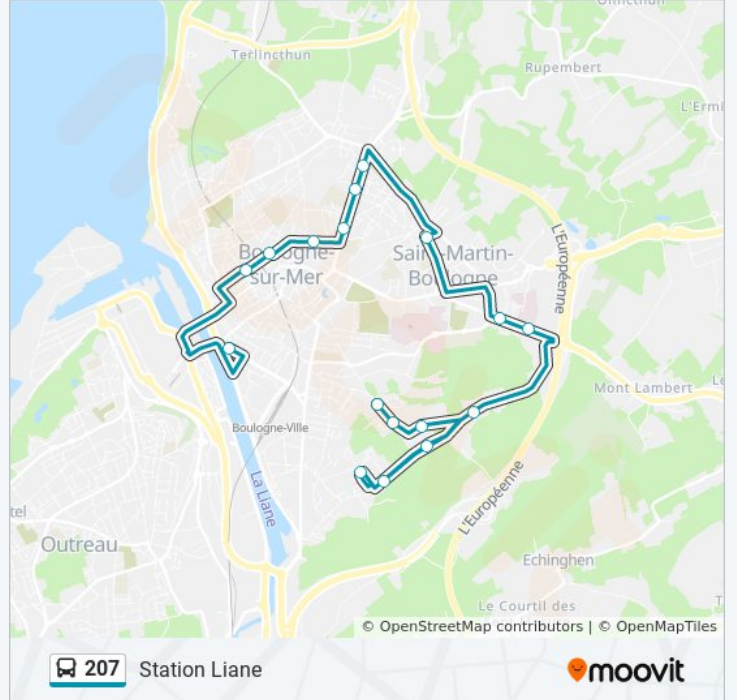

207

Ronsard - Station Liane

Téléchargez

La ligne 207 de bus (Ronsard - Station Liane) a 2 itinéraires. Pour les jours de la semaine, les heures de service sont: (1) Etablissements Scolaires: 07:10(2) Saint Martin Boulogne: 15:52 - 18:00

Utilisez l'application Moovit pour trouver la station de la ligne 207 de bus la plus proche et savoir quand la prochaine ligne 207 de bus arrive.

Direction: Etablissements Scolaires

17 arrêts

[VOIR LES HORAIRES DE LA LIGNE](#)

Station Liane - Quai 6
 Navarin Ulco
 Saint Michel
 Tivoli
 Lemaitre
 Rte De Calais
 Jardins De L'Empereur
 Saint Joseph
 Collège R. Salengro
 Rte De Desvres
 Giroux Sannier
 Ronsard
 Du Bellay
 La Bergerie
 Villebois
 Waroquerie
 Les Bouleaux

Informations de la ligne 207 de bus

Direction: Saint Martin Boulogne

Arrêts: 17

Durée du Trajet: 42 min

Récapitulatif de la ligne:

Les horaires et trajets sur une carte de la ligne 207 de bus sont disponibles dans un fichier PDF hors-ligne sur moovitapp.com. Utilisez le [Appli Moovit](#) pour voir les horaires de bus, train ou métro en temps réel, ainsi que les instructions étape par étape pour tous les transports publics à Boulogne.