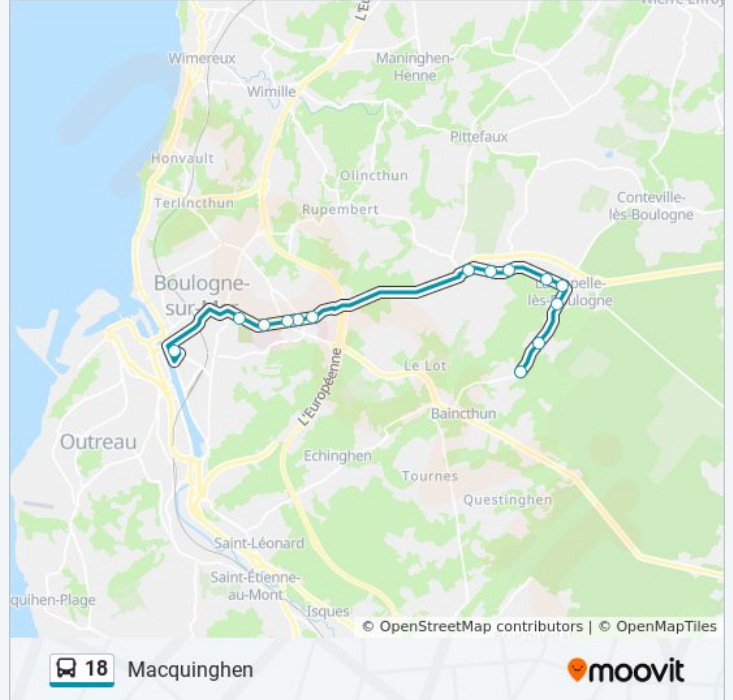

Les horaires et trajets sur une carte de la ligne 18 de bus sont disponibles dans un fichier PDF hors-ligne sur moovitapp.com. Utilisez le [Appli Moovit](#) pour voir les horaires de bus, train ou métro en temps réel, ainsi que les instructions étape par étape pour tous les transports publics à Boulogne.

[À propos de Moovit](#) • [Solutions MaaS](#) • [Pays disponibles](#) • [Communauté Moovit](#)

© 2024 Moovit - Tous droits réservés

**Consultez les horaires
d'arrivée en direct**