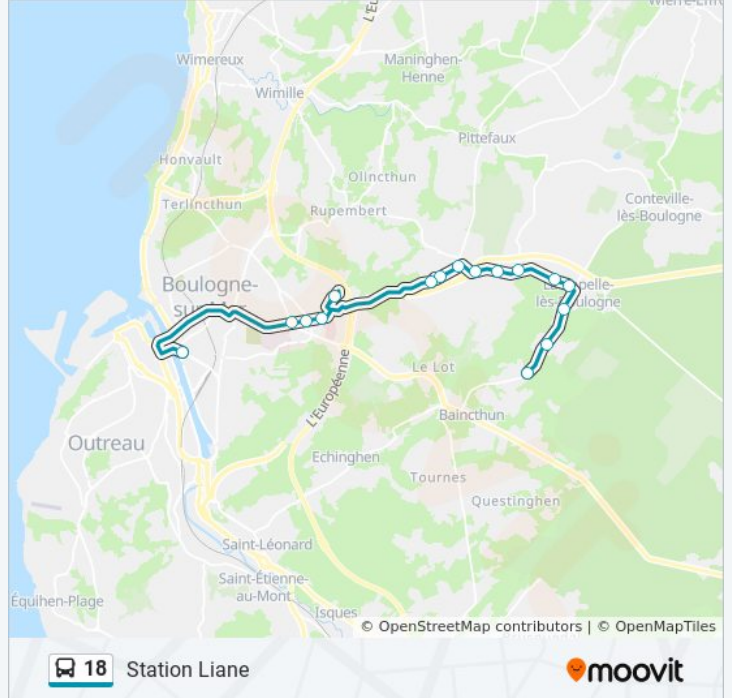

 18

Baincthun

Téléchargez

La ligne 18 de bus (Baincthun) a 2 itinéraires. Pour les jours de la semaine, les heures de service sont:

(1) Baincthun: 15:54(2) Station Liane: 07:16

Utilisez l'application Moovit pour trouver la station de la ligne 18 de bus la plus proche et savoir quand la prochaine ligne 18 de bus arrive.

Direction: Baincthun

14 arrêts

[VOIR LES HORAIRES DE LA LIGNE](#)

Station Liane - Quai 10

Maquétra

Jules Ferry

Mairie De Saint-Martin-Boulogne

Rte De St Omer

Macquinghen

Horaires de la ligne 18 de bus

Horaires de l'itinéraire Baincthun:

lundi	15:54
mardi	15:54
mercredi	Pas Opérationnel
jeudi	15:54
vendredi	15:54
samedi	Pas Opérationnel
dimanche	Pas Opérationnel

Informations de la ligne 18 de bus

Direction: Baincthun

Arrêts: 14

Durée du Trajet: 31 min

Récapitulatif de la ligne:

Direction: Station Liane

16 arrêts

[VOIR LES HORAIRES DE LA LIGNE](#)