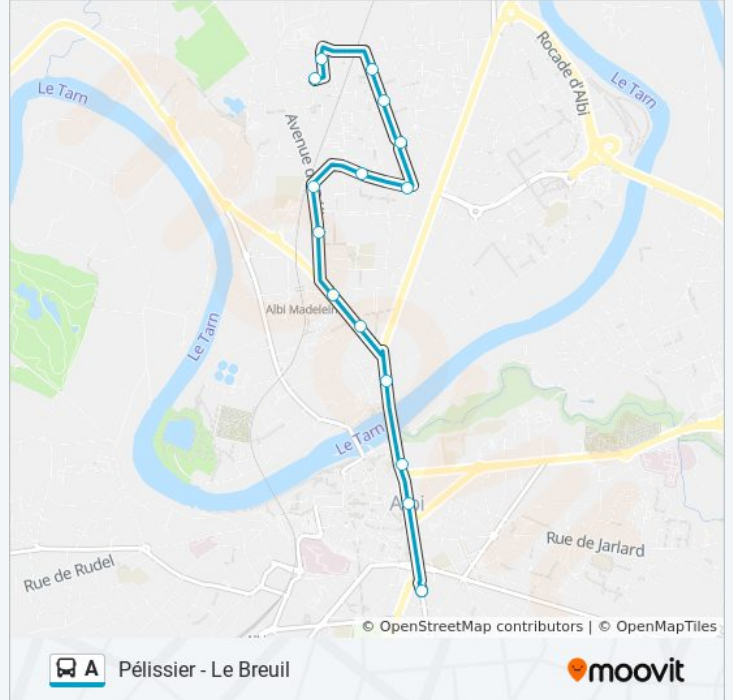

Albi Centre-Ville

[Téléchargez](#)

La ligne A de bus (Albi Centre-Ville) a 2 itinéraires. Pour les jours de la semaine, les heures de service sont:

(1) Albi Centre-Ville: 07:17 - 18:26(2) Pélissier - Le Breuil: 08:45 - 19:15

Utilisez l'application Moovit pour trouver la station de la ligne A de bus la plus proche et savoir quand la prochaine ligne A de bus arrive.

Direction: Albi Centre-Ville

17 arrêts

[VOIR LES HORAIRES DE LA LIGNE](#)

Informations de la ligne A de bus

Direction: Albi Centre-Ville

Arrêts: 17

Durée du Trajet: 18 min

Récapitulatif de la ligne:

Direction: Pélissier - Le Breuil

15 arrêts

[VOIR LES HORAIRES DE LA LIGNE](#)

Informations de la ligne A de bus

Direction: Pélissier - Le Breuil

Arrêts: 15

Durée du Trajet: 13 min

Récapitulatif de la ligne:

Les horaires et trajets sur une carte de la ligne A de bus sont disponibles dans un fichier PDF hors-ligne sur moovitapp.com. Utilisez le [Appli Moovit](#) pour voir les horaires de bus, train ou métro en temps réel, ainsi que les instructions étape par étape pour tous les transports publics à Albi.