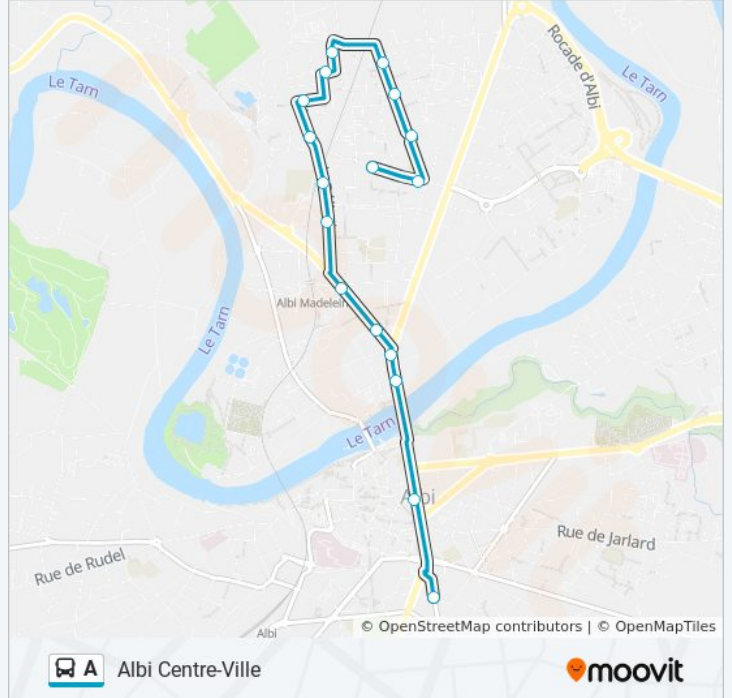

Albi Centre-Ville

[Téléchargez](#)

La ligne A de bus (Albi Centre-Ville) a 2 itinéraires. Pour les jours de la semaine, les heures de service sont:

(1) Albi Centre-Ville: 07:17 - 18:26(2) Pélissier - Le Breuil: 08:45 - 19:15

Utilisez l'application Moovit pour trouver la station de la ligne A de bus la plus proche et savoir quand la prochaine ligne A de bus arrive.

Direction: Albi Centre-Ville

17 arrêts

[VOIR LES HORAIRES DE LA LIGNE](#)

Avenue Pélissier

Mazicou

Ichard

Place De La Résistance

Gandiol

Strasbourg

Visitation

Lices Pompidou

Informations de la ligne A de bus

Direction: Albi Centre-Ville

Arrêts: 17

Durée du Trajet: 18 min

Récapitulatif de la ligne:

Direction: Pélissier - Le Breuil

15 arrêts

[VOIR LES HORAIRES DE LA LIGNE](#)