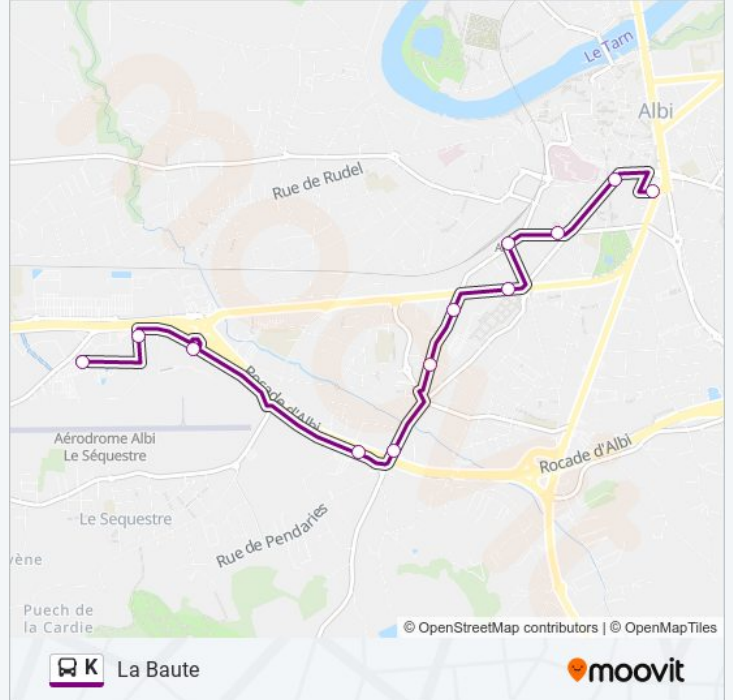

### Direction: Albi Centre-Ville

12 arrêts

[VOIR LES HORAIRES DE LA LIGNE](#)

La Baute

Parc Des Expositions

P+R Séquestre

Cap Long

Taillades

### Informations de la ligne K de bus

**Direction:** Albi Centre-Ville

**Arrêts:** 12

**Durée du Trajet:** 13 min

**Récapitulatif de la ligne:**

### Direction: La Baute

12 arrêts

[VOIR LES HORAIRES DE LA LIGNE](#)

- Place Jean Jaurès
- Hôpital - Médiathèque
- Jeanne D'Arc
- Gare Albi-Ville
- Université
- Poudrière
- Molière
- Taillades
- Cap Long
- P+R Séquestre
- Parc Des Expositions
- La Baute

### Informations de la ligne K de bus

**Direction:** La Baute

**Arrêts:** 12

**Durée du Trajet:** 14 min

**Récapitulatif de la ligne:**

Les horaires et trajets sur une carte de la ligne K de bus sont disponibles dans un fichier PDF hors-ligne sur [moovitapp.com](https://moovitapp.com). Utilisez le [Appli Moovit](#) pour voir les horaires de bus, train ou métro en temps réel, ainsi que les instructions étape par étape pour tous les transports publics à Albi.