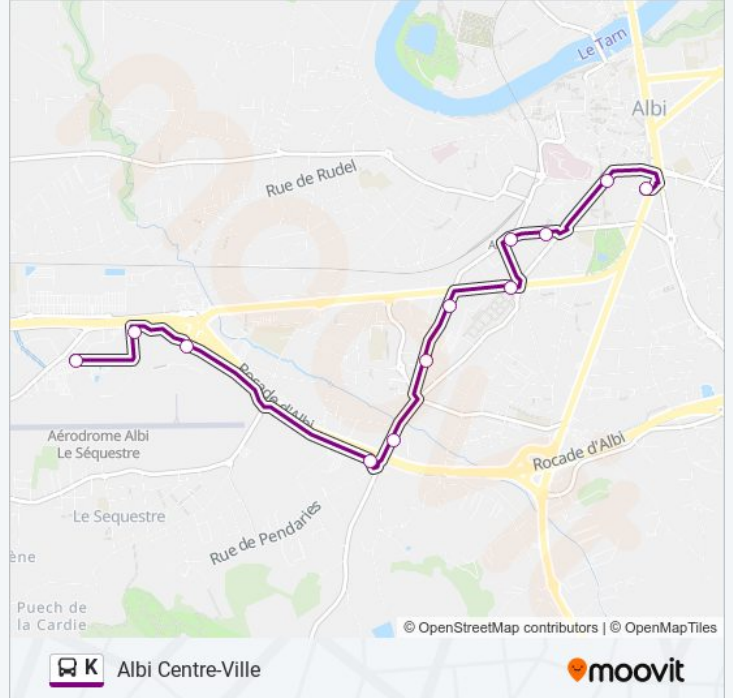

Utilisez l'application Moovit pour trouver la station de la ligne K de bus la plus proche et savoir quand la prochaine ligne K de bus arrive.

### Direction: Albi Centre-Ville

12 arrêts

[VOIR LES HORAIRES DE LA LIGNE](#)

La Baute

Parc Des Expositions

P+R Séquestre

Cap Long

Taillades

### Informations de la ligne K de bus

**Direction:** Albi Centre-Ville

**Arrêts:** 12

**Durée du Trajet:** 13 min

**Récapitulatif de la ligne:**

### Direction: La Baute

12 arrêts

[VOIR LES HORAIRES DE LA LIGNE](#)

- Place Jean Jaurès
- Hôpital - Médiathèque
- Jeanne D'Arc
- Gare Albi-Ville
- Université
- Poudrière
- Molière
- Taillades
- Cap Long
- P+R Séquestre
- Parc Des Expositions
- La Baute