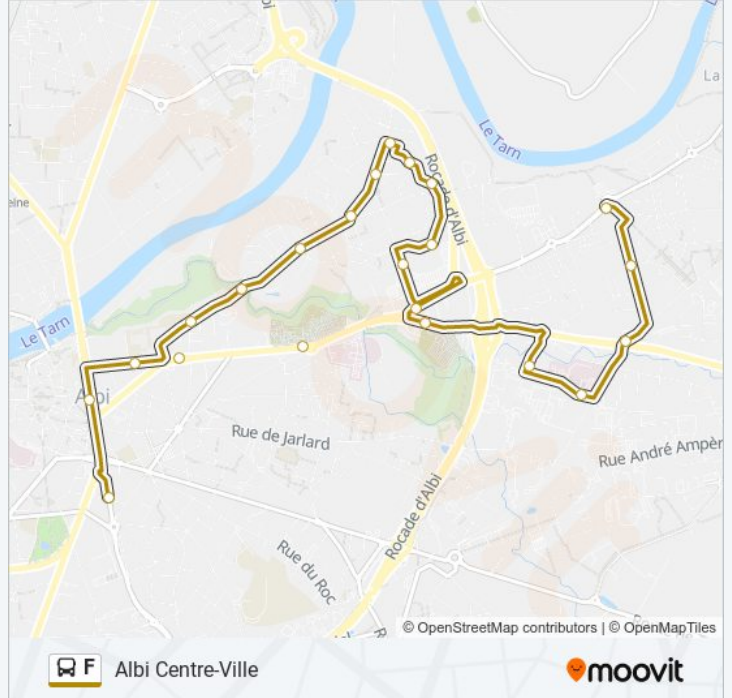

Renaudié

Trois Buissons

Route De Millau

Clinique Toulouse Lautrec

Jean Rostand

Cimetière Caussels

Caussels

Goya

**Informations de la ligne F de bus****Direction:** Albi Centre-Ville**Arrêts:** 20**Durée du Trajet:** 19 min**Récapitulatif de la ligne:**

**Direction: Cfa**

9 arrêts

[VOIR LES HORAIRES DE LA LIGNE](#)

Andrieu

Soult

Hôtel De Police

Les Planques

Cimetière Caussels

Jean Rostand

Clinique Toulouse Lautrec

Route De Millau

### Direction: Renaudié - Clinique Toulouse-Lautrec

18 arrêts

[VOIR LES HORAIRES DE LA LIGNE](#)

- Andrieu
- Soult
- La Fonderie
- La Mouline
- Camping
- Le Gô
- Bonnard
- Picasso
- De Vinci
- Magritte
- Ingres
- Goya
- Cimetière Caussels
- Jean Rostand
- Clinique Toulouse Lautrec
- Route De Millau
- Trois Buissons
- Renaudié