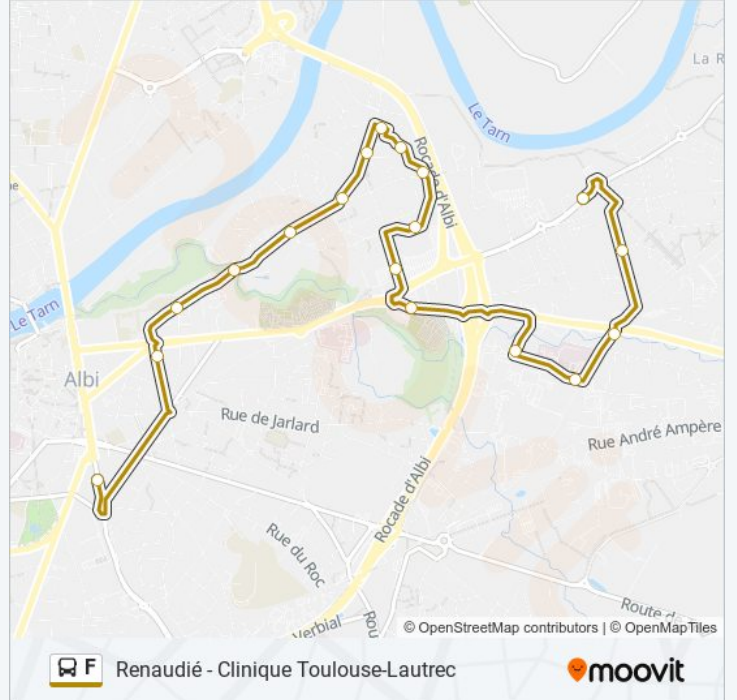

Utilisez l'application Moovit pour trouver la station de la ligne F de bus la plus proche et savoir quand la prochaine ligne F de bus arrive.

**Direction: Albi Centre-Ville**

20 arrêts

[VOIR LES HORAIRES DE LA LIGNE](#)

Renaudié

Trois Buissons

Route De Millau

Clinique Toulouse Lautrec

Jean Rostand

Cimetière Caussels

Caussels

Goya

### Direction: Renaudié - Clinique Toulouse-Lautrec

18 arrêts

[VOIR LES HORAIRES DE LA LIGNE](#)

- Andrieu
- Soult
- La Fonderie
- La Mouline
- Camping
- Le Gô
- Bonnard
- Picasso
- De Vinci
- Magritte
- Ingres
- Goya
- Cimetière Caussels
- Jean Rostand
- Clinique Toulouse Lautrec
- Route De Millau
- Trois Buissons
- Renaudié

### Informations de la ligne F de bus

**Direction:** Renaudié - Clinique Toulouse-Lautrec

**Arrêts:** 18

**Durée du Trajet:** 17 min

**Récapitulatif de la ligne:**

Les horaires et trajets sur une carte de la ligne F de bus sont disponibles dans un fichier PDF hors-ligne sur [moovitapp.com](https://moovitapp.com). Utilisez le [Appli Moovit](#) pour voir les horaires de bus, train ou métro en temps réel, ainsi que les instructions étape par étape pour tous les transports publics à Albi.