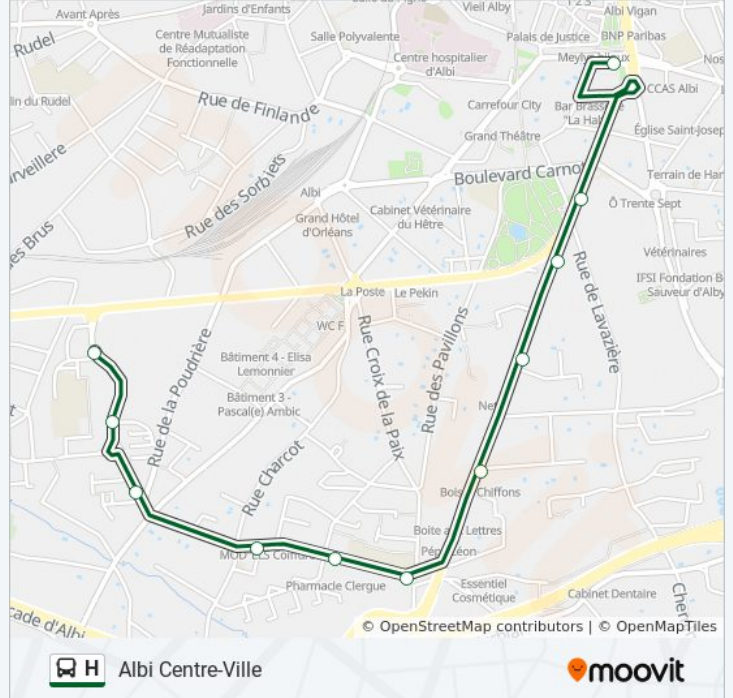

Utilisez l'application Moovit pour trouver la station de la ligne H de bus la plus proche et savoir quand la prochaine ligne H de bus arrive.

Direction: Albi Centre-Ville

11 arrêts

[VOIR LES HORAIRES DE LA LIGNE](#)

Foch

RocheGude

Place Jean Jaurès

Horaires de la ligne H de bus

Horaires de l'itinéraire Albi Centre-Ville:

lundi	Pas Opérationnel
mardi	Pas Opérationnel
mercredi	06:42 - 19:35
jeudi	06:42 - 19:35
vendredi	06:42 - 19:35
samedi	Pas Opérationnel
dimanche	Pas Opérationnel

Informations de la ligne H de bus

Direction: Albi Centre-Ville

Arrêts: 11

Durée du Trajet: 11 min

Récapitulatif de la ligne:

Direction: Bellevue

11 arrêts

[VOIR LES HORAIRES DE LA LIGNE](#)