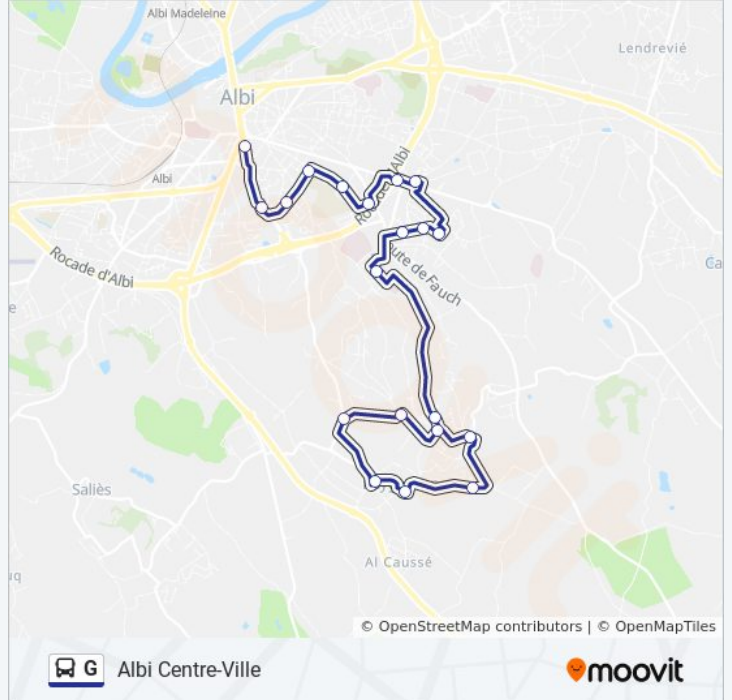

Le Marranel - Saint-Salvadou

Téléchargez

La ligne G de bus (Le Marranel - Saint-Salvadou) a 2 itinéraires. Pour les jours de la semaine, les heures de service sont:
(1) Albi Centre-Ville: 07:21 - 18:30(2) Le Marranel - Saint-Salvadou: 08:00 - 19:00

Utilisez l'application Moovit pour trouver la station de la ligne G de bus la plus proche et savoir quand la prochaine ligne G de bus arrive.

Direction: Albi Centre-Ville

12 arrêts

[VOIR LES HORAIRES DE LA LIGNE](#)

Saint-Salvadou

Abbé Pistre

Marranel

Lacoste

École Des Mines

P+R Milliassole

Eiffel

Roc

Informations de la ligne G de bus**Direction:** Albi Centre-Ville**Arrêts:** 12**Durée du Trajet:** 13 min**Récapitulatif de la ligne:**

Direction: Le Marranel - Saint-Salvadou

12 arrêts

[VOIR LES HORAIRES DE LA LIGNE](#)