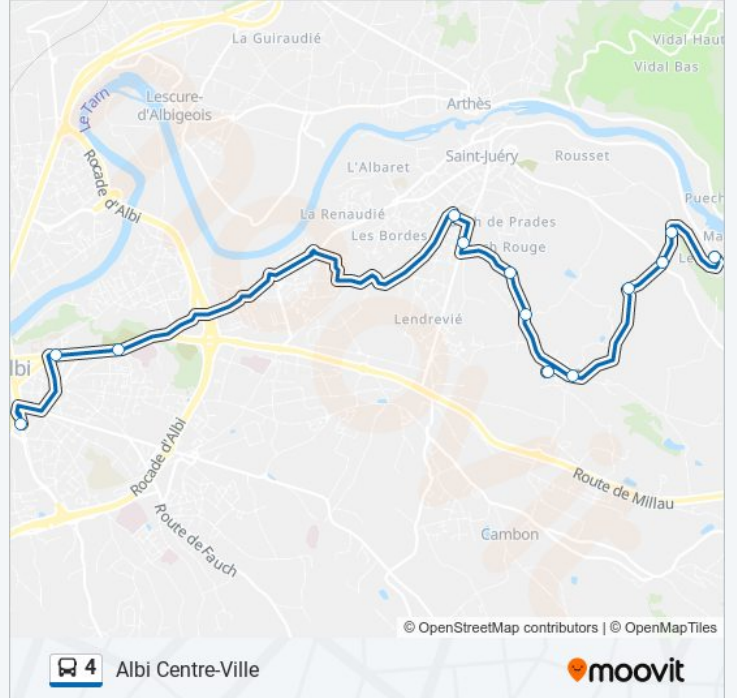

Utilisez l'application Moovit pour trouver la station de la ligne 4 de bus la plus proche et savoir quand la prochaine ligne 4 de bus arrive.

Direction: Albi Centre-Ville

13 arrêts

[VOIR LES HORAIRES DE LA LIGNE](#)

lundi	Pas Opérationnel
mardi	Pas Opérationnel
mercredi	Pas Opérationnel
jeudi	07:17 - 08:17
vendredi	07:17 - 08:17
samedi	Pas Opérationnel
dimanche	Pas Opérationnel

Informations de la ligne 4 de bus

Direction: Albi Centre-Ville

Arrêts: 13

Durée du Trajet: 33 min

Récapitulatif de la ligne:

Direction: Cunac / Les Avalats

13 arrêts

[VOIR LES HORAIRES DE LA LIGNE](#)

Andrieu
 Hôtel De Police
 Les Planques
 Collège Saut De Sabo
 Montplaisir
 Al Rat
 Le Vialar
 Cunac École
 Cunac Mairie
 Artigues
 Quatre Chemins
 Camp Jordié
 Les Avalats

Informations de la ligne 4 de bus

Direction: Cunac / Les Avalats

Arrêts: 13

Durée du Trajet: 33 min

Récapitulatif de la ligne:

Les horaires et trajets sur une carte de la ligne 4 de bus sont disponibles dans un fichier PDF hors-ligne sur moovitapp.com. Utilisez le [Appli Moovit](#) pour voir les horaires de bus, train ou métro en temps réel, ainsi que les instructions étape par étape pour tous les transports publics à Albi.