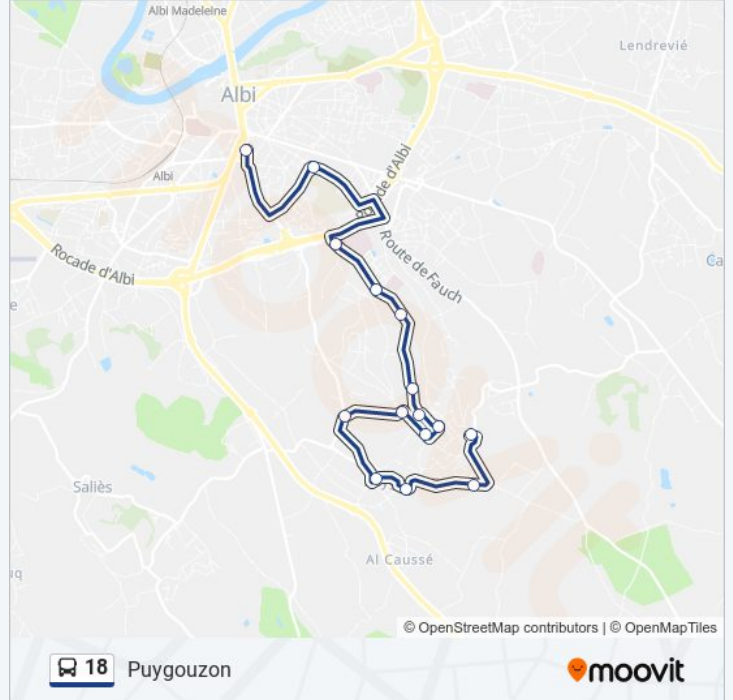

### Direction: Albi Centre-Ville

15 arrêts

[VOIR LES HORAIRES DE LA LIGNE](#)

Al Vigné

Viel Castel

Foun Dabal

Europe

La Cayrié

### Informations de la ligne 18 de bus

**Direction:** Albi Centre-Ville

**Arrêts:** 15

**Durée du Trajet:** 28 min

**Récapitulatif de la ligne:**

## Direction: Puygouzon

15 arrêts

[VOIR LES HORAIRES DE LA LIGNE](#)

Andrieu  
 Bellevue  
 Blanché  
 La Benne  
 Caynac  
 Bramevaques  
 Boileau  
 Pascal  
 Al Vigné  
 Viel Castel  
 Foun Dabal  
 Europe  
 La Cayrié  
 Hirondelles  
 Creyssens

## Informations de la ligne 18 de bus

**Direction:** Puygouzon

**Arrêts:** 15

**Durée du Trajet:** 27 min

**Récapitulatif de la ligne:**

Les horaires et trajets sur une carte de la ligne 18 de bus sont disponibles dans un fichier PDF hors-ligne sur [moovitapp.com](https://moovitapp.com). Utilisez le [Appli Moovit](#) pour voir les horaires de bus, train ou métro en temps réel, ainsi que les instructions étape par étape pour tous les transports publics à Albi.