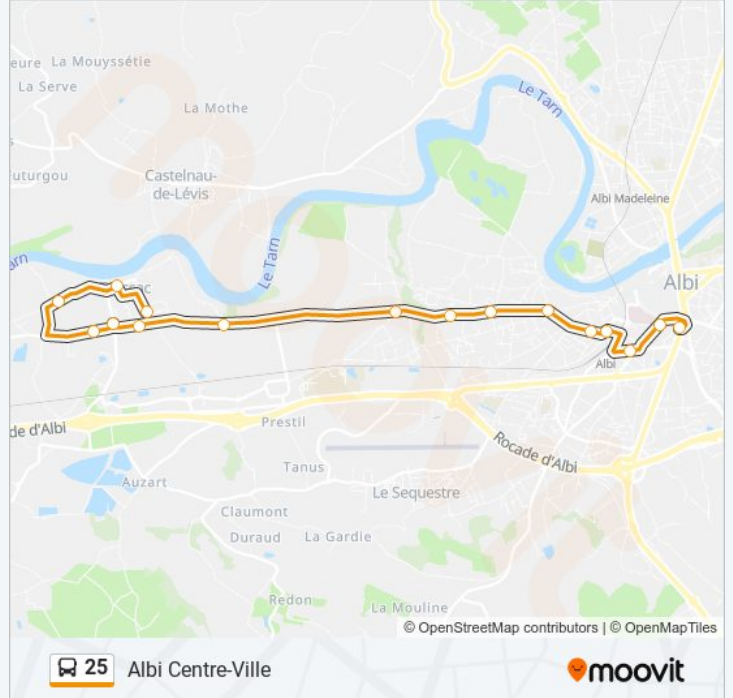

25

Albi Centre-Ville

Téléchargez

La ligne 25 de bus (Albi Centre-Ville) a 2 itinéraires. Pour les jours de la semaine, les heures de service sont:

(1) Albi Centre-Ville: 07:10 - 13:15(2) Terssac: 12:12 - 18:12

Utilisez l'application Moovit pour trouver la station de la ligne 25 de bus la plus proche et savoir quand la prochaine ligne 25 de bus arrive.

Direction: Albi Centre-Ville

16 arrêts

[VOIR LES HORAIRES DE LA LIGNE](#)

Route De Terssac

Sainte-Carême

Cavalié

Péguy

Lagrèze

Jeanne D'Arc

Hôpital - Médiathèque

Place Jean Jaurès

Informations de la ligne 25 de bus

Direction: Albi Centre-Ville

Arrêts: 16

Durée du Trajet: 25 min

Récapitulatif de la ligne:

Direction: Terssac

15 arrêts

[VOIR LES HORAIRES DE LA LIGNE](#)