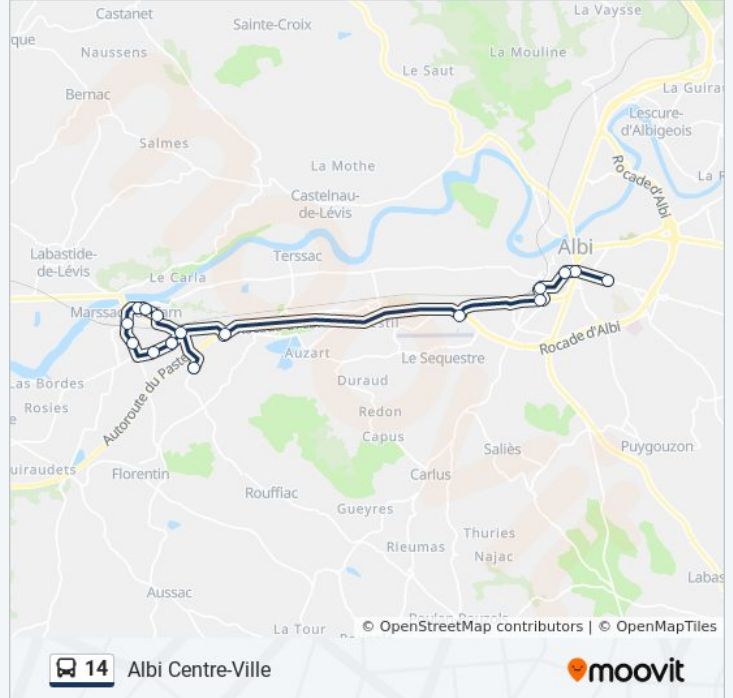

La ligne 14 de bus (Albi Centre-Ville) a 2 itinéraires. Pour les jours de la semaine, les heures de service sont:

(1) Albi Centre-Ville: 07:12 - 08:10(2) Marssac: 16:05 - 17:55

Utilisez l'application Moovit pour trouver la station de la ligne 14 de bus la plus proche et savoir quand la prochaine ligne 14 de bus arrive.

Direction: Albi Centre-Ville

16 arrêts

[VOIR LES HORAIRES DE LA LIGNE](#)

Tourseilles

Peyragues

Trincade

Camélias

Marssac Mairie

Informations de la ligne 14 de bus**Direction:** Albi Centre-Ville**Arrêts:** 16**Durée du Trajet:** 33 min**Récapitulatif de la ligne:**

Direction: Marssac

16 arrêts

[VOIR LES HORAIRES DE LA LIGNE](#)

Bellevue