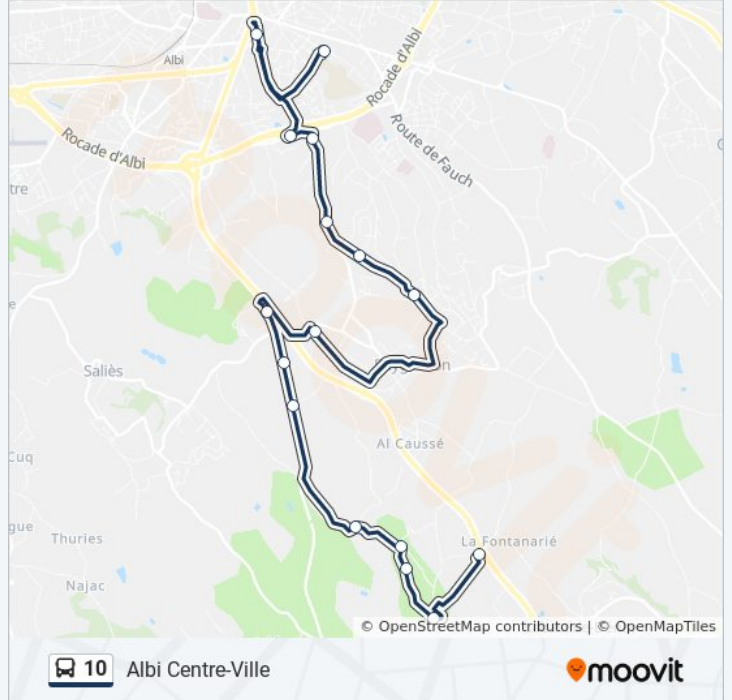

La ligne 10 de bus (Labastide-Débat / Puygouzon) a 2 itinéraires. Pour les jours de la semaine, les heures de service sont: (1) Albi Centre-Ville: 07:10 - 08:10(2) Puygouzon: 16:05 - 18:00

Utilisez l'application Moovit pour trouver la station de la ligne 10 de bus la plus proche et savoir quand la prochaine ligne 10 de bus arrive.

**Direction: Albi Centre-Ville**

16 arrêts

[VOIR LES HORAIRES DE LA LIGNE](#)

Labastide-Débat  
Saint-Michel  
Barthe Vieille  
Montsalvy  
Fontrose  
Merlac  
Saint-Geniès  
La Vigarié  
La Vène Basse  
Les Crêtes  
Flandres Dunkerque  
Le Leuze  
Crouzille  
Fournial  
Andrieu  
Bellevue

**Informations de la ligne 10 de bus****Direction:** Albi Centre-Ville**Arrêts:** 16**Durée du Trajet:** 35 min**Récapitulatif de la ligne:**

## Direction: Puygouzon

16 arrêts

[VOIR LES HORAIRES DE LA LIGNE](#)

- Andrieu
- Bellevue
- Fournial
- Crouzille
- Le Leuze
- Flandres Dunkerque
- Les Crêtes
- La Vène Basse
- La Vigarié
- Saint-Geniès
- Merlac
- Fontrose
- Montsalvy
- Barthe Vieille
- Saint-Michel
- Labastide-Débat