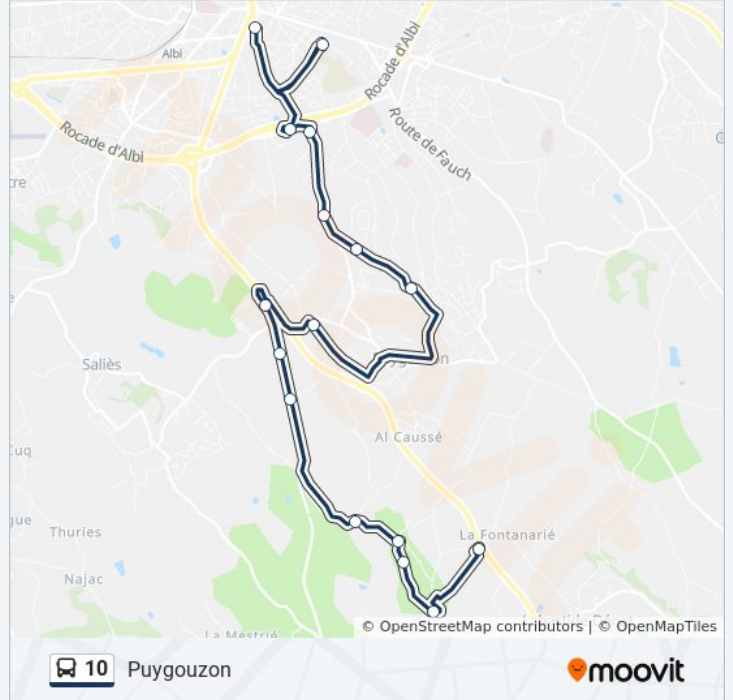

**Direction: Albi Centre-Ville**

16 arrêts

[VOIR LES HORAIRES DE LA LIGNE](#)

Labastide-Débat  
Saint-Michel  
Barthe Vieille  
Montsalvy  
Fontrose  
Merlac  
Saint-Geniès  
La Vigarié  
La Vène Basse  
Les Crêtes  
Flandres Dunkerque  
Le Leuze  
Crouzille  
Fournial  
Andrieu  
Bellevue

**Informations de la ligne 10 de bus****Direction:** Albi Centre-Ville**Arrêts:** 16**Durée du Trajet:** 35 min**Récapitulatif de la ligne:**

## Direction: Puygouzon

16 arrêts

[VOIR LES HORAIRES DE LA LIGNE](#)

- Andrieu
- Bellevue
- Fournial
- Crouzille
- Le Leuze
- Flandres Dunkerque
- Les Crêtes
- La Vène Basse
- La Vigarié
- Saint-Geniès
- Merlac
- Fontrose
- Montsalvy
- Barthe Vieille
- Saint-Michel
- Labastide-Débat

## Informations de la ligne 10 de bus

**Direction:** Puygouzon

**Arrêts:** 16

**Durée du Trajet:** 35 min

**Récapitulatif de la ligne:**

Les horaires et trajets sur une carte de la ligne 10 de bus sont disponibles dans un fichier PDF hors-ligne sur [moovitapp.com](https://moovitapp.com). Utilisez le [Appli Moovit](#) pour voir les horaires de bus, train ou métro en temps réel, ainsi que les instructions étape par étape pour tous les transports publics à Albi.