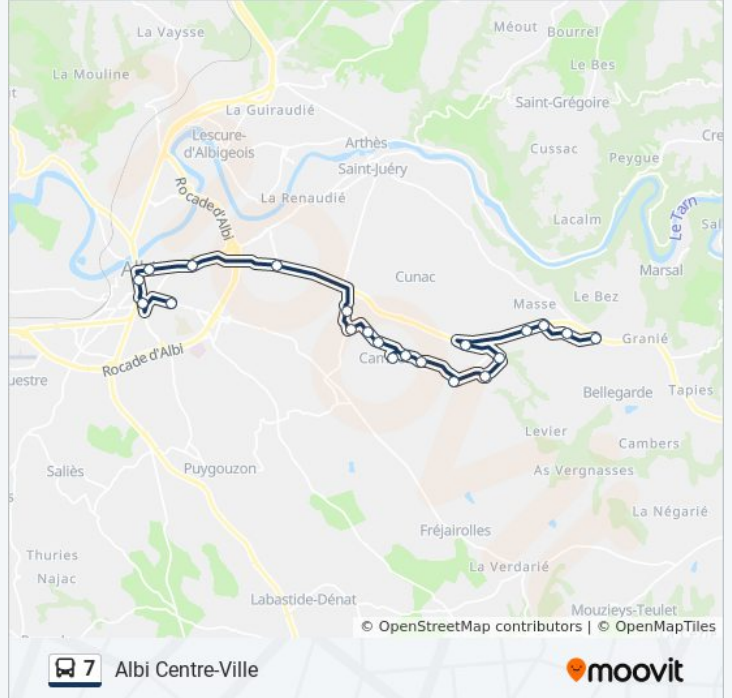

Utilisez l'application Moovit pour trouver la station de la ligne 7 de bus la plus proche et savoir quand la prochaine ligne 7 de bus arrive.

Direction: Albi Centre-Ville

17 arrêts

[VOIR LES HORAIRES DE LA LIGNE](#)

Teyssier

Horaires de la ligne 7 de bus

Horaires de l'itinéraire Albi Centre-Ville:

lundi	Pas Opérationnel
mardi	Pas Opérationnel
mercredi	Pas Opérationnel
jeudi	07:10 - 08:13
vendredi	07:10 - 08:13
samedi	Pas Opérationnel
dimanche	Pas Opérationnel

Informations de la ligne 7 de bus

Direction: Albi Centre-Ville

Arrêts: 17

Durée du Trajet: 32 min

Récapitulatif de la ligne:

Direction: Cambon

18 arrêts

[VOIR LES HORAIRES DE LA LIGNE](#)