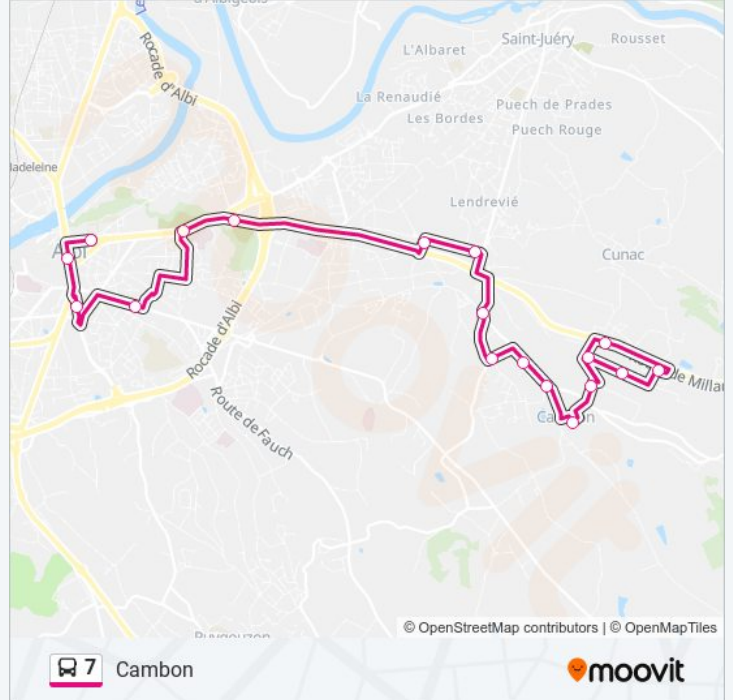

Utilisez l'application Moovit pour trouver la station de la ligne 7 de bus la plus proche et savoir quand la prochaine ligne 7 de bus arrive.

Direction: Albi Centre-Ville

17 arrêts

[VOIR LES HORAIRES DE LA LIGNE](#)

Informations de la ligne 7 de bus

Direction: Albi Centre-Ville

Arrêts: 17

Durée du Trajet: 32 min

Récapitulatif de la ligne:

Direction: Cambon

18 arrêts

[VOIR LES HORAIRES DE LA LIGNE](#)

- Rascol
- Lices Pompidou
- Andrieu
- Teyssier
- Les Planques
- Cimetière Caussels
- Arago
- Puech Redon
- Le Moulin
- Louisa-Paulin
- Claude Monet
- Camp Blanc
- Cambon Mairie
- Écureuils
- Cfa - Lanel
- Maillol
- Violettes
- Côte De Lanel

Informations de la ligne 7 de bus

Direction: Cambon

Arrêts: 18

Durée du Trajet: 37 min

Récapitulatif de la ligne:

Les horaires et trajets sur une carte de la ligne 7 de bus sont disponibles dans un fichier PDF hors-ligne sur moovitapp.com. Utilisez le [Appli Moovit](#) pour voir les horaires de bus, train ou métro en temps réel, ainsi que les instructions étape par étape pour tous les transports publics à Albi.