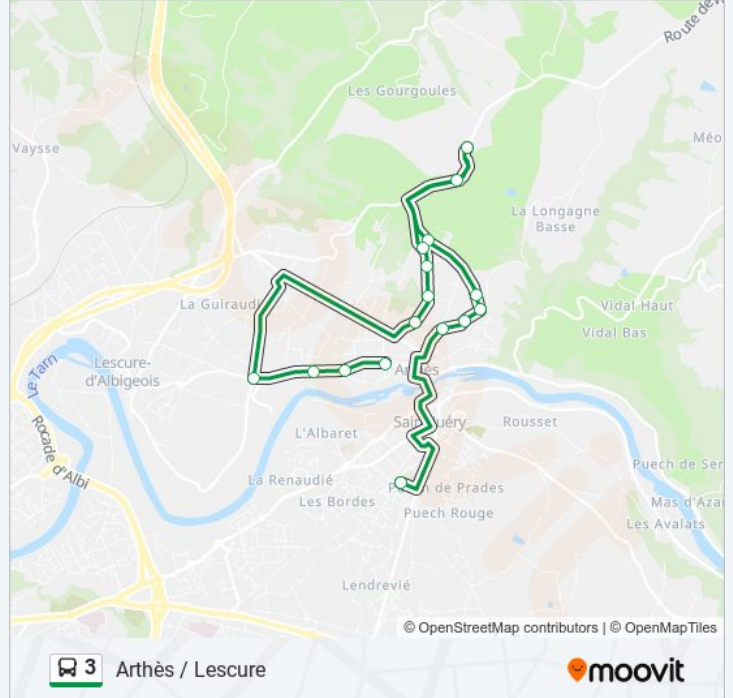

Utilisez l'application Moovit pour trouver la station de la ligne 3 de bus la plus proche et savoir quand la prochaine ligne 3 de bus arrive.

Direction: Arthès / Lescure

16 arrêts

[VOIR LES HORAIRES DE LA LIGNE](#)

Collège Saut De Sabo

Longagne

Figuiers

Terrasses Du Tarn

Panissé

Chemin Des Crêtes

Bel Air

Le Plô

Lucien Calmels

Fédarié

Foun Del Bayle

Dr Griffoulières

Sérayol

Plaine De Riols

Village Du Pré

La Violette

Informations de la ligne 3 de bus**Direction:** Arthès / Lescure**Arrêts:** 16**Durée du Trajet:** 29 min**Récapitulatif de la ligne:**

Direction: Collège Saut De Sabo

16 arrêts

[VOIR LES HORAIRES DE LA LIGNE](#)