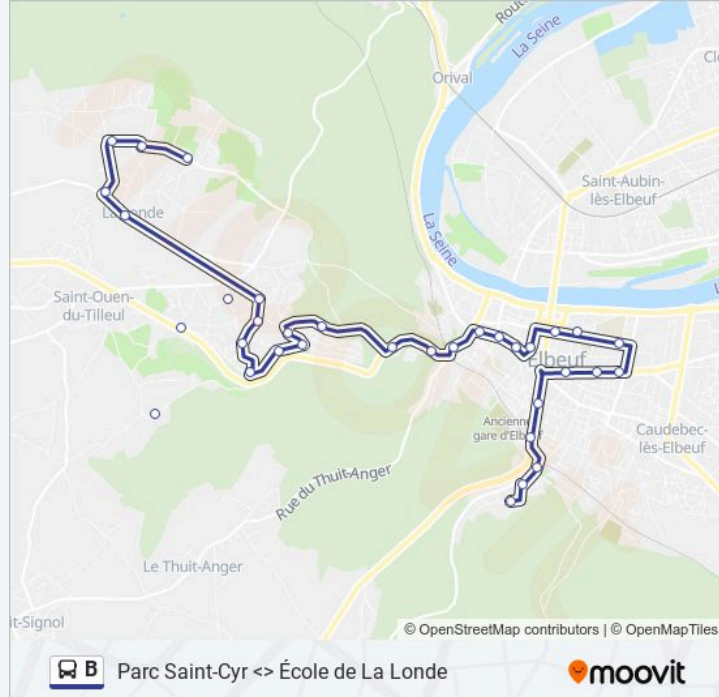

### Direction: Parc Saint-Cyr Elbeuf

31 arrêts

[VOIR LES HORAIRES DE LA LIGNE](#)

École De La Londe

Place De L'Ourail

Mairie De La Londe

Calvaire De La Londe

Église De La Londe

Grotte Mulot

Orée Du Bois

Les Arches

Sevestre Aîné

La Poste

Charles Mouchel

Fraenckel

### Informations de la ligne B de bus

**Direction:** Parc Saint-Cyr Elbeuf

**Arrêts:** 31

**Durée du Trajet:** 39 min

**Récapitulatif de la ligne:**

Cirque Théâtre  
Champ De Foire  
Lycée Maurois  
La Ruche  
Flavigny  
Renaudel  
Liberté  
Collège Mandela  
Bout Du Gard  
Saint-Cyr  
Parc Saint-Cyr

### Direction: École De La Londe La Londe

31 arrêts

[VOIR LES HORAIRES DE LA LIGNE](#)

Parc Saint-Cyr  
Saint-Cyr  
Bout Du Gard  
Collège Mandela  
Liberté  
Renaudel  
Flavigny  
La Ruche  
Lycée Maurois  
Champ De Foire  
Cirque Théâtre  
Fraenckel  
Charles Mouchel  
La Poste  
Sevestre Aîné  
Les Arches  
Orée Du Bois  
Grotte Mulot