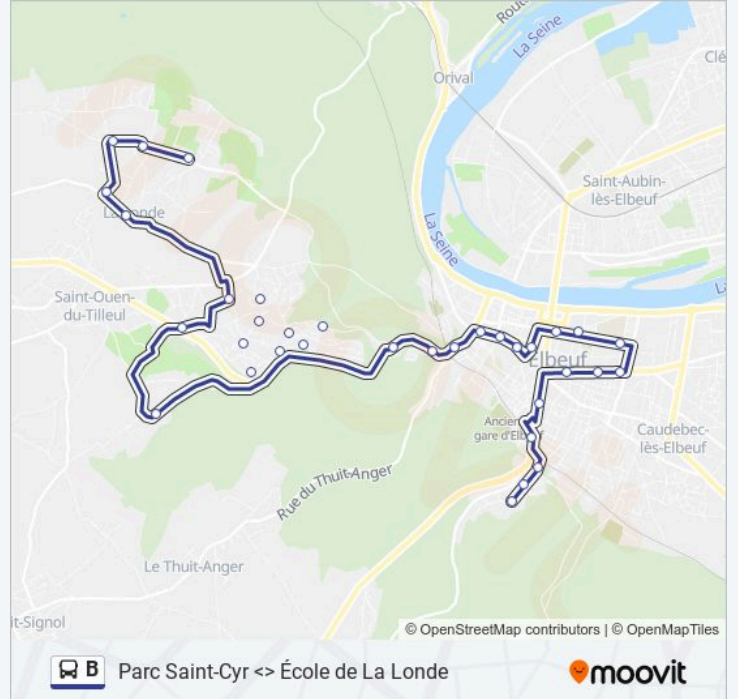

Pavillon

Val Caron

Le Buquet L'Épine

Charrier

Les Chênes

Puits À Silex

Père Frété

Grifeuil

Église De La Londe

Calvaire De La Londe

Mairie De La Londe

Place De L'Ourail

École De La Londe

Les horaires et trajets sur une carte de la ligne B de bus sont disponibles dans un fichier PDF hors-ligne sur moovitapp.com. Utilisez le Appli Moovit pour voir les horaires de bus, train ou métro en temps réel, ainsi que les instructions étape par étape pour tous les transports publics à Rouen.

© 2024 Moovit - Tous droits réservés