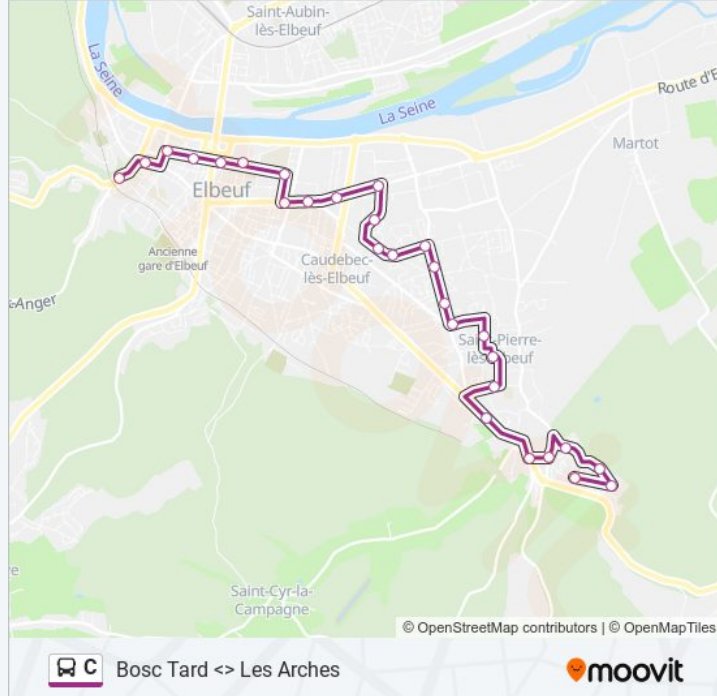

### Informations de la ligne C de bus

**Direction:** Les Arches Elbeuf

**Arrêts:** 28

**Durée du Trajet:** 31 min

**Récapitulatif de la ligne:**

Lamartine

Parc Du Cèdre

La Ruche

Lycée Maurois

Champ De Foire

Cirque Théâtre

Mairie D'Elbeuf

Église Saint-Jean

Sevestre Aîné

Les Arches

### Direction: Liérout Saint-Pierre-Lès-Elbeuf

23 arrêts

[VOIR LES HORAIRES DE LA LIGNE](#)

Les Arches

Sevestre Aîné

Église Saint-Jean

Mairie D'Elbeuf

Cirque Théâtre