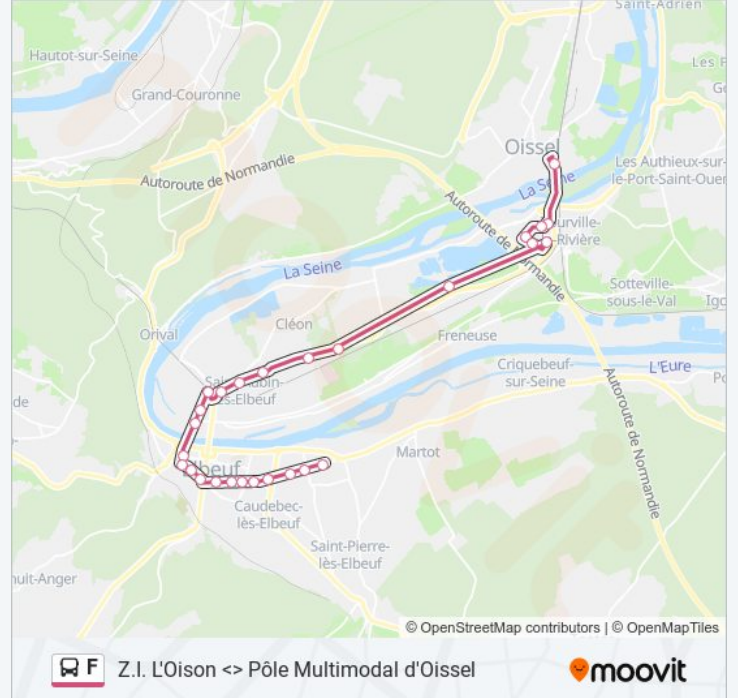

Mitterrand

Renaudel

Flavigny

La Ruche

Parc Du Cèdre

Lamartine

Félix Faure

MC Donald's

Zi L'Oison

Les horaires et trajets sur une carte de la ligne F de bus sont disponibles dans un fichier PDF hors-ligne sur moovitapp.com. Utilisez le [Appli Moovit](#) pour voir les horaires de bus, train ou métro en temps réel, ainsi que les instructions étape par étape pour tous les transports publics à Rouen.

[À propos de Moovit](#) • [Solutions MaaS](#) • [Pays disponibles](#) • [Communauté Moovit](#)

© 2024 Moovit - Tous droits réservés

Consultez les horaires d'arrivée en direct