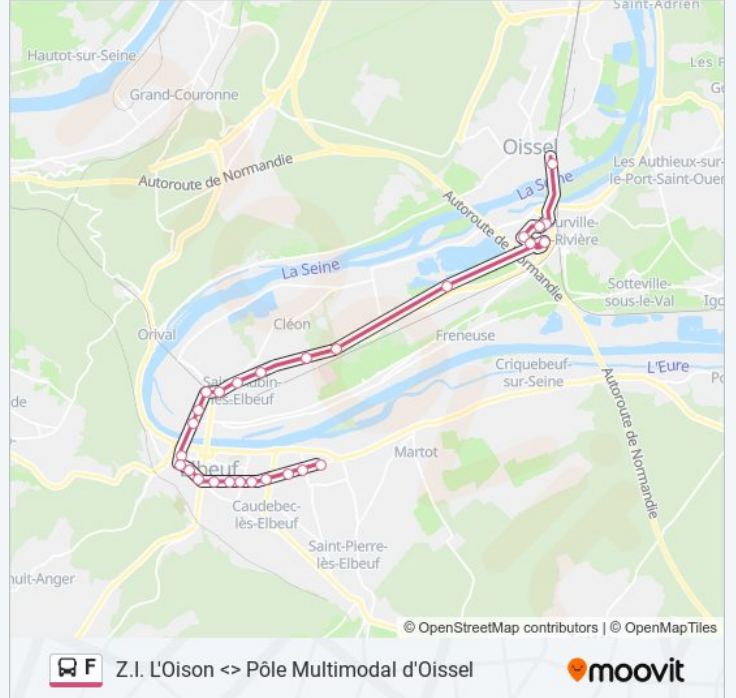

Utilisez l'application Moovit pour trouver la station de la ligne F de bus la plus proche et savoir quand la prochaine ligne F de bus arrive.

Direction: Pôle Multimodal Oissel

27 arrêts

[VOIR LES HORAIRES DE LA LIGNE](#)

Informations de la ligne F de bus**Direction:** Pôle Multimodal Oissel**Arrêts:** 27**Durée du Trajet:** 36 min**Récapitulatif de la ligne:**

Les Antes Est

Les Antes Sud

Les Antes Ouest

Les Antes Nord

Ile Aux Bœufs

Pôle Multimodal D'Oissel

Direction: Z.I. L'Oison Saint-Pierre-Lès-Elbeuf

27 arrêts

[VOIR LES HORAIRES DE LA LIGNE](#)

Pôle Multimodal D'Oissel

Ile Aux Bœufs

Les Antes Nord

Les Antes Ouest