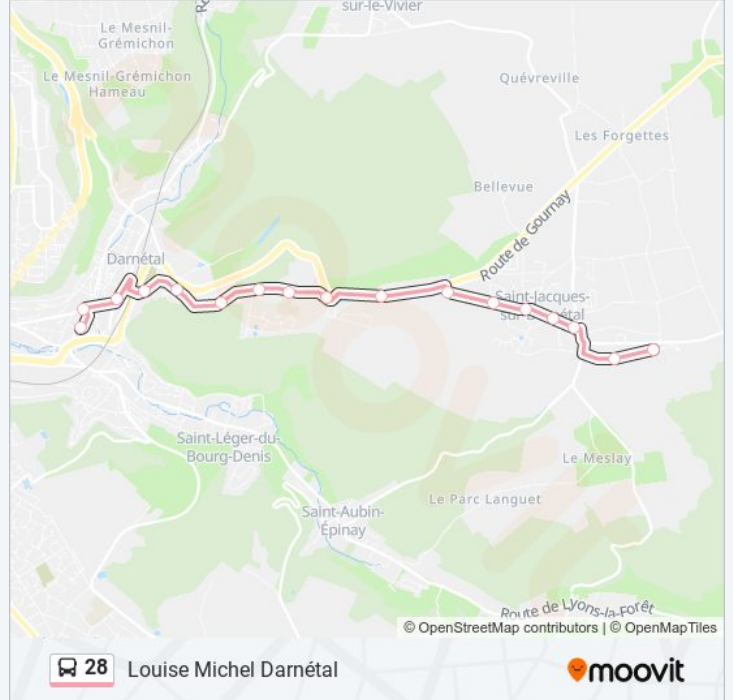

Utilisez l'application Moovit pour trouver la station de la ligne 28 de bus la plus proche et savoir quand la prochaine ligne 28 de bus arrive.

Direction: Bois Tison Saint-Jacques-Sur-Darnétal

17 arrêts

Informations de la ligne 28 de bus

Direction: Bois Tison Saint-Jacques-Sur-Darnétal

Arrêts: 17

Durée du Trajet: 16 min

Récapitulatif de la ligne:

Direction: Louise Michel Darnétal

17 arrêts

[VOIR LES HORAIRES DE LA LIGNE](#)

Louise Michel

Horaires de la ligne 28 de bus

Horaires de l'itinéraire Louise Michel Darnétal:

lundi	06:30 - 19:46
mardi	06:30 - 19:46
mercredi	06:30 - 19:46
jeudi	06:30 - 19:46
vendredi	06:30 - 19:46
samedi	06:45 - 19:46
dimanche	Pas Opérationnel

Informations de la ligne 28 de bus

Direction: Louise Michel Darnétal

Arrêts: 17

Durée du Trajet: 16 min

Récapitulatif de la ligne:

Les horaires et trajets sur une carte de la ligne 28 de bus sont disponibles dans un fichier PDF hors-ligne sur moovitapp.com. Utilisez le Appli Moovit pour voir les horaires de bus, train ou métro en temps réel, ainsi que les instructions étape par étape pour tous les transports publics à Rouen.