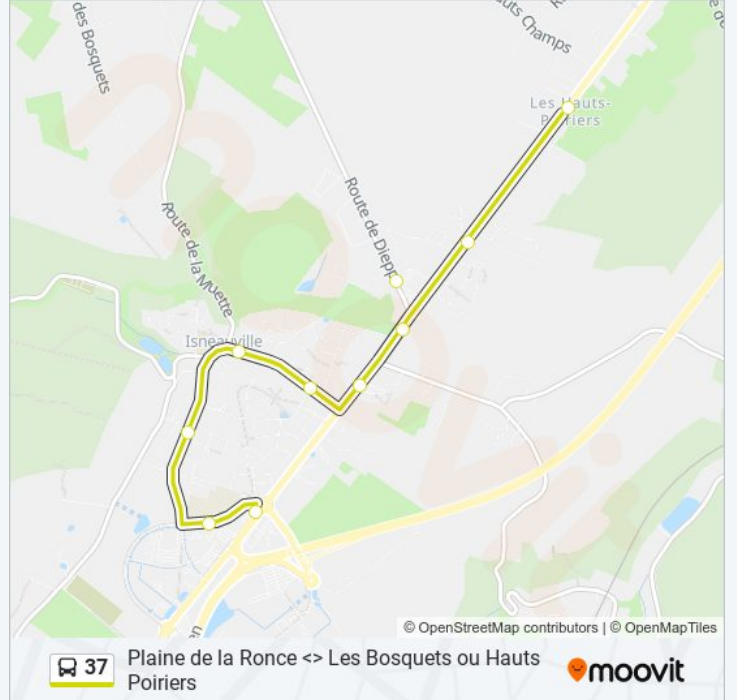

La ligne 37 de bus (Plaine de la Ronce <> Les Bosquets ou Hauts Poiriers) a 3 itinéraires. Pour les jours de la semaine, les heures de service sont:

(1) Hauts Poiriers Isneauville: 06:51 - 20:51 (2) Les Bosquets Isneauville: 06:23 - 20:08 (3) Plaine De La Ronce Isneauville: 06:11 - 20:30

Arrêts: 10

Durée du Trajet: 11 min

Récapitulatif de la ligne:

Direction: Plaine De La Ronce Isneauville

10 arrêts

[VOIR LES HORAIRES DE LA LIGNE](#)

- Les Bosquets
- La Muette
- Za Gros Chêne
- Petit Pont
- Salle Des Sports
- Colombier
- Eglise D'Isneauville
- Mésangère
- Collège Lucie Aubrac
- Plaine De La Ronce

Horaires de la ligne 37 de bus

Horaires de l'itinéraire Plaine De La Ronce Isneauville:

lundi	06:11 - 20:30
mardi	06:11 - 20:30
mercredi	06:11 - 20:30
jeudi	06:11 - 20:30
vendredi	06:11 - 20:30
samedi	05:57 - 20:30
dimanche	Pas Opérationnel

Informations de la ligne 37 de bus

Direction: Plaine De La Ronce Isneauville

Arrêts: 10

Durée du Trajet: 10 min

Récapitulatif de la ligne:

Les horaires et trajets sur une carte de la ligne 37 de bus sont disponibles dans un fichier PDF hors-ligne sur moovitapp.com. Utilisez le Appli Moovit pour voir les horaires de bus, train ou métro en temps réel, ainsi que les instructions étape par étape pour tous les transports publics à Rouen.