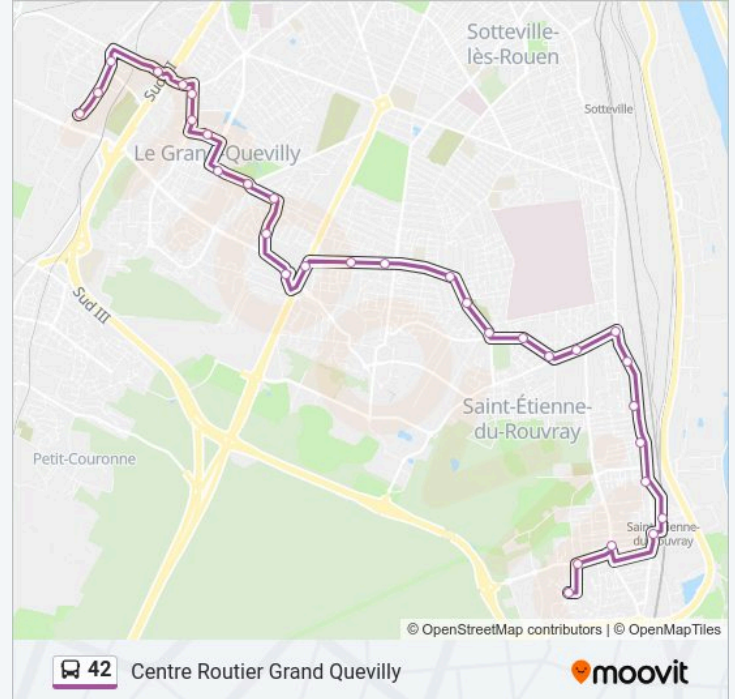

Arrêts: 32

Durée du Trajet: 35 min

Récapitulatif de la ligne:

Rond-Point Guynemer

Ernest Renan

Jean Macé

George Sand

Fonck

Québec

Michel Corroy

Sainte-Lucie

Centre Administratif

Jf Kennedy

Molière

Boulevard De Verdun

Gay-Lussac

Brossolette

Eglise Du Bourg

Le Bourg

Centre Routier

Direction: Lebon Grand Quevilly

34 arrêts

[VOIR LES HORAIRES DE LA LIGNE](#)

La Houssière