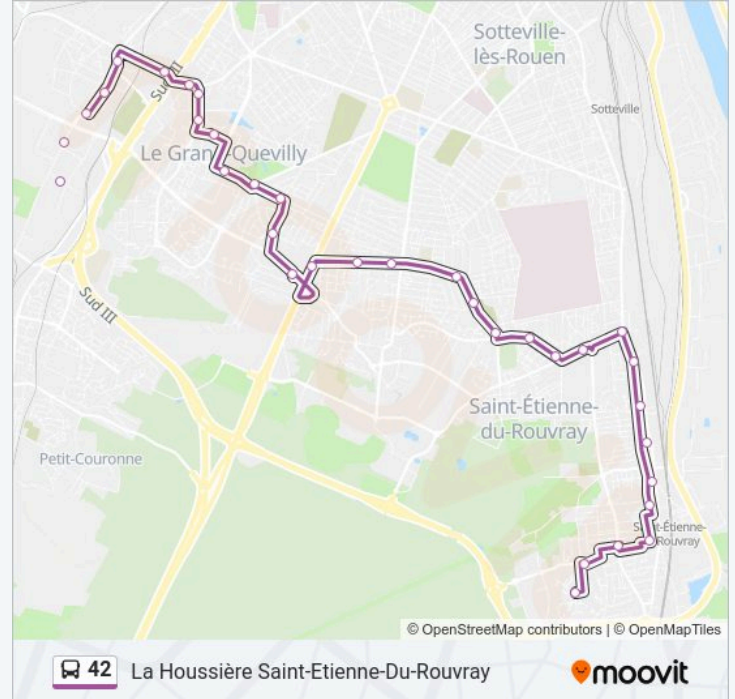

Utilisez l'application Moovit pour trouver la station de la ligne 42 de bus la plus proche et savoir quand la prochaine ligne 42 de bus arrive.

Direction: La Houssière Saint-Etienne-Du-Rouvray

34 arrêts

Informations de la ligne 42 de bus

Direction: La Houssière Saint-Etienne-Du-Rouvray

Arrêts: 34

Durée du Trajet: 39 min

Récapitulatif de la ligne:

Petit Prince

Eglantines

Camélias

Capucines

Coquelicots

Marquette

Mouquet

Église De Saint-Etienne

Mairie De Saint-Etienne

Louis Buée

Bretagne

Normandie

Neptune

La Houssière

La Houssière Saint-Etienne-Du-Rouvray

Direction: Centre Routier Grand Quevilly

32 arrêts

[VOIR LES HORAIRES DE LA LIGNE](#)

La Houssière