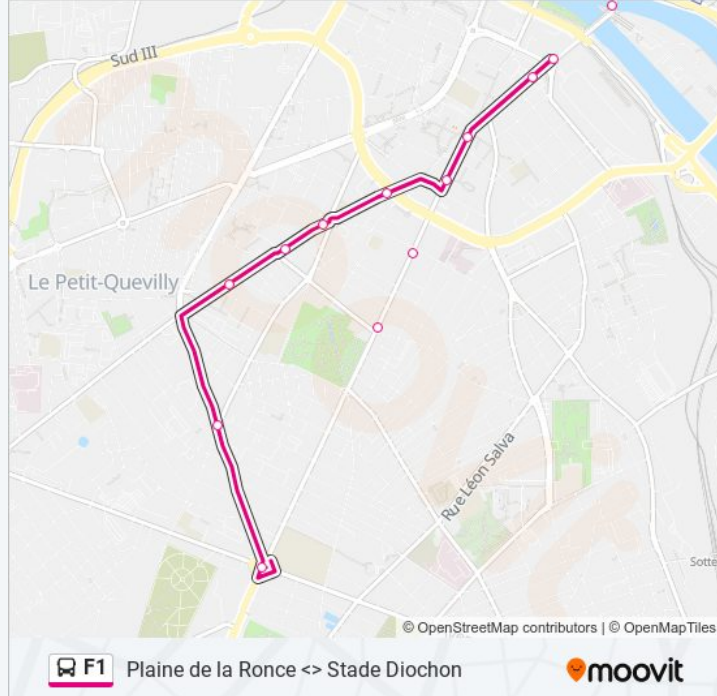

République

Pont Corneille

Champlain

Lafayette

Place Saint-Sever

Blaise Pascal

Méridienne

Dufay

Parmentier

Charlotte Delbo

11-Novembre

Stade Diochon

Les horaires et trajets sur une carte de la ligne F1 de bus sont disponibles dans un fichier PDF hors-ligne sur moovitapp.com. Utilisez le Appli Moovit pour voir les horaires de bus, train ou métro en temps réel, ainsi que les instructions étape par étape pour tous les transports publics à Rouen.

© 2024 Moovit - Tous droits réservés