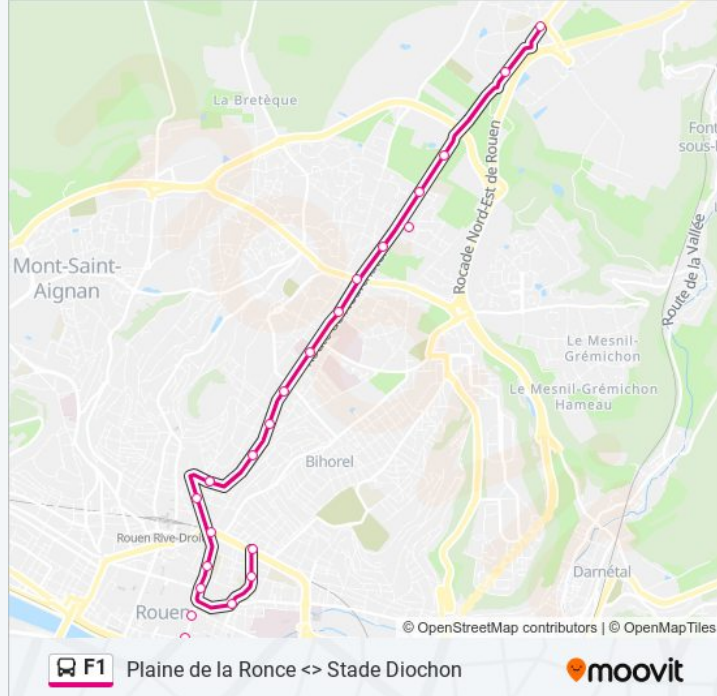

Utilisez l'application Moovit pour trouver la station de la ligne F1 de bus la plus proche et savoir quand la prochaine ligne F1 de bus arrive.

Direction: Plaine De La Ronce Isneauville

30 arrêts

[VOIR LES HORAIRES DE LA LIGNE](#)

Stade Diochon
Lycée Des Bruyères
Sémard
Jardin Des Plantes
Dufay
Mérienne
Blaise Pascal
Place Saint-Sever
Lafayette
Champlain
Pont Corneille
République
Saint-Nicolas
Hôtel De Ville
Lycée Corneille
Beauvoisine
Ricarville
École Buissonnière
Vaucouleurs
Clinique Saint-Antoine
Docteur Caron

Horaires de la ligne F1 de bus

Horaires de l'itinéraire Plaine De La Ronce Isneauville:

lundi	05:33 - 23:41
mardi	05:33 - 23:41
mercredi	05:33 - 23:41
jeudi	05:33 - 23:41
vendredi	05:33 - 23:41
samedi	05:33 - 23:41
dimanche	07:00 - 21:11

Informations de la ligne F1 de bus**Direction:** Plaine De La Ronce Isneauville**Arrêts:** 30**Durée du Trajet:** 39 min**Récapitulatif de la ligne:**

Le Cèdre - Chu
Parc Andersen
Mairie De Bois-Guillaume
Narcisse Loqué
Collège L. De Vinci
Institution Rey
Rouges Terres
Jardinerie
Plaine De La Ronce