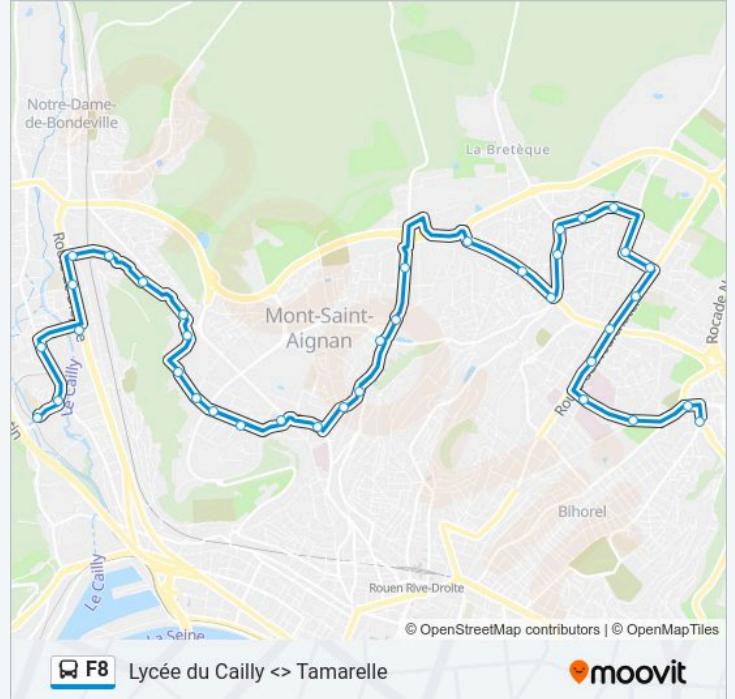

**Informations de la ligne F8 de bus****Direction:** Lycée Du Cailly**Arrêts:** 37**Durée du Trajet:** 44 min**Récapitulatif de la ligne:**

Hôtel De Ville - Belvédère

Les Coquets

Place Colbert

La Varenne

Business School

Cité U. Du Bois

La Pléiade

Deux Bois

Collège Jules Verne

Chapelle Saint-Paul

Mont-Mirel

Bernard Palissy

Mairie De Déville

Jules Ferry

Place Fresnel

Lycée Du Cailly

### Direction: Tamarelle

38 arrêts

[VOIR LES HORAIRES DE LA LIGNE](#)

Lycée Du Cailly

Place Fresnel

Jules Ferry

Mairie De Déville

Bernard Palissy