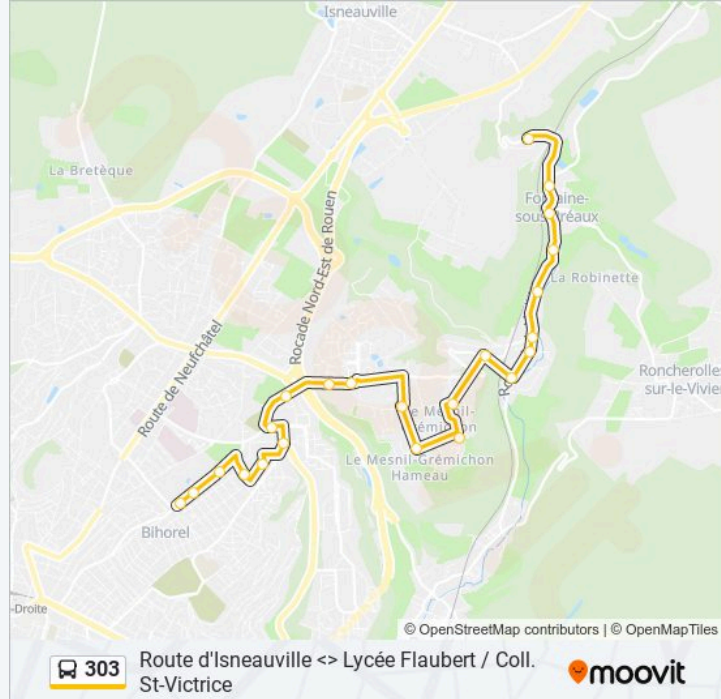

Route D'Isneauville

Mont Roty

Mairie De Fontaine

Le Moulin

Cour Souveraine

Église De Saint-Martin

Les Rosiers

Mairie De Saint-Martin-Du-Vivier

Val Aux Moines

Sente Aux Boeufs

Allée Des Deux Fermes

Allée De L'Orée Du Bois

Rue Des Prairies

Hauts Grigneux

Bouverie

Lombardie

Informations de la ligne 303 de bus**Direction:** Collège Michelet Bihorel**Arrêts:** 23**Durée du Trajet:** 34 min**Récapitulatif de la ligne:**

Piscine De Bihorel

Floquet

Collège Michelet

Direction: Collège Saint-Victrice Bihorel

24 arrêts

[VOIR LES HORAIRES DE LA LIGNE](#)

Route D'Isneauville

Mont Roty

Mairie De Fontaine

Le Moulin

Cour Souveraine

Église De Saint-Martin