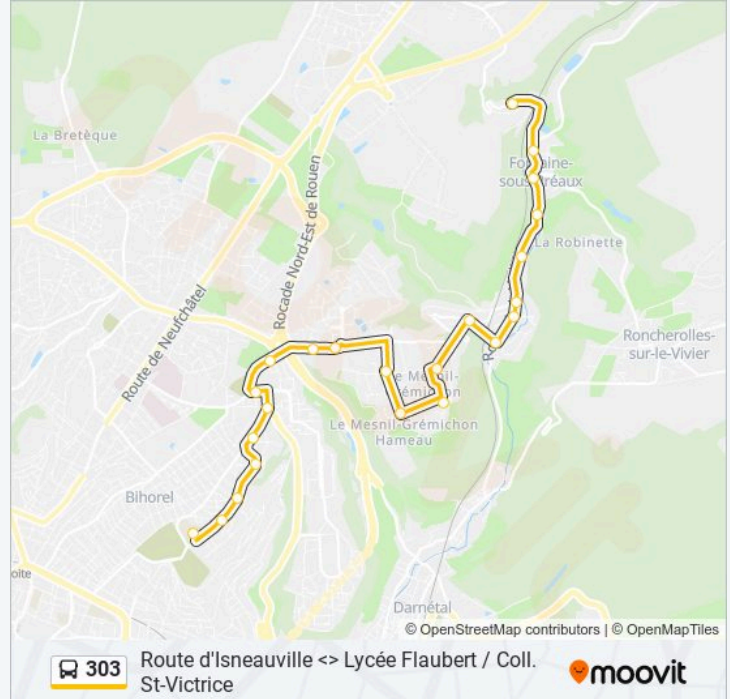

24 arrêts

[VOIR LES HORAIRES DE LA LIGNE](#)

Route D'Isneauville

Mont Roty

Mairie De Fontaine

Le Moulin

Cour Souveraine

Église De Saint-Martin

Informations de la ligne 303 de bus

Direction: Collège Saint-Victrice Bihorel

Arrêts: 24

Durée du Trajet: 33 min

Récapitulatif de la ligne:

Maréchal De Lattre

Joseph Roy

Piscine De Bihorel

Direction: Lycée Flaubert Rouen

Arrêts: 23

Durée du Trajet: 33 min

Récapitulatif de la ligne:

Evreux

Salle Louis Jouvét

Saint-Pierre

Paul Bureau

Lycée Flaubert

Direction: Mairie Saint-Martin-Du-Vivier

18 arrêts

[VOIR LES HORAIRES DE LA LIGNE](#)

Collège Saint-Victrix

Collège Michelet

Floquet

Piscine De Bihorel