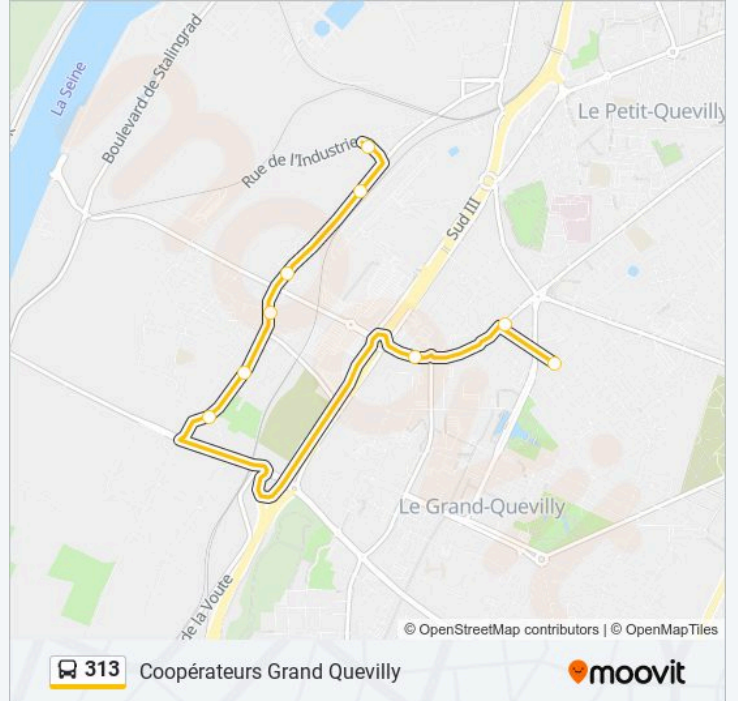

Utilisez l'application Moovit pour trouver la station de la ligne 313 de bus la plus proche et savoir quand la prochaine ligne 313 de bus arrive.

**Direction: Collège Edouard Branly Grand Quevilly**

9 arrêts

### Horaires de la ligne 313 de bus

Horaires de l'itinéraire Coopérateurs Grand Quevilly:

lundi	12:25 - 17:00
mardi	12:25 - 17:00
mercredi	12:25
jeudi	12:25 - 17:00
vendredi	12:25 - 17:00
samedi	Pas Opérationnel
dimanche	Pas Opérationnel

### Informations de la ligne 313 de bus

**Direction:** Coopérateurs Grand Quevilly

**Arrêts:** 9

**Durée du Trajet:** 14 min

**Récapitulatif de la ligne:**

Les horaires et trajets sur une carte de la ligne 313 de bus sont disponibles dans un fichier PDF hors-ligne sur [moovitapp.com](https://moovitapp.com). Utilisez le Appli Moovit pour voir les horaires de bus, train ou métro en temps réel, ainsi que les instructions étape par étape pour tous les transports publics à Rouen.