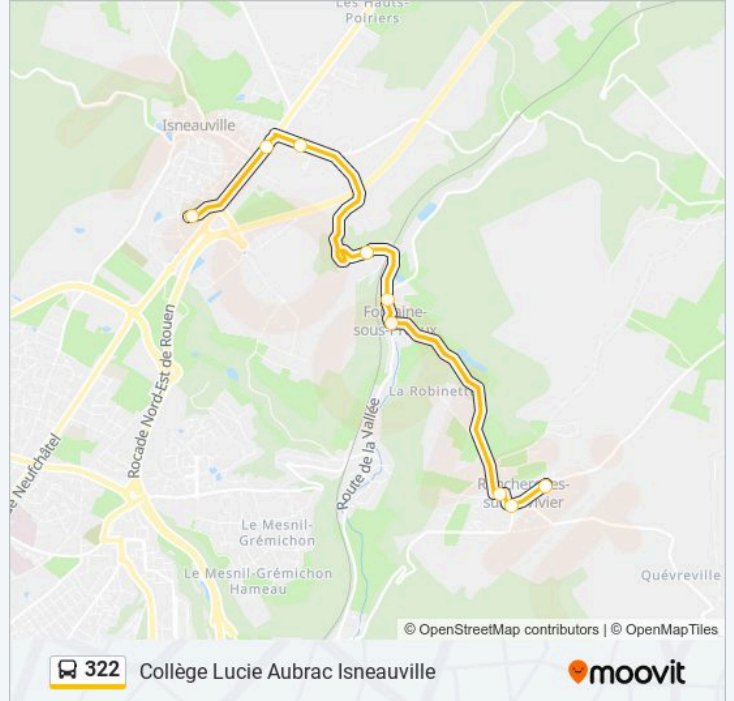

Utilisez l'application Moovit pour trouver la station de la ligne 322 de bus la plus proche et savoir quand la prochaine ligne 322 de bus arrive.

Direction: Collège Lucie Aubrac Isneauville

9 arrêts

[VOIR LES HORAIRES DE LA LIGNE](#)

Siamoisiers

Libération

Trois Fermes

Val De La Chaux

Mont Roty

Route D'Isneauville

Rue Du Mesnil

Salle Des Sports

Informations de la ligne 322 de bus**Direction:** Collège Lucie Aubrac Isneauville**Arrêts:** 9**Durée du Trajet:** 20 min**Récapitulatif de la ligne:**

Direction: Siamoisiers Roncherolles-Sur-Le-Vivier

Informations de la ligne 322 de bus

Direction: Siamoisiers Roncherolles-Sur-Le-Vivier

Arrêts: 9

Durée du Trajet: 20 min

Récapitulatif de la ligne:

Les horaires et trajets sur une carte de la ligne 322 de bus sont disponibles dans un fichier PDF hors-ligne sur moovitapp.com. Utilisez le Appli Moovit pour voir les horaires de bus, train ou métro en temps réel, ainsi que les instructions étape par étape pour tous les transports publics à Rouen.