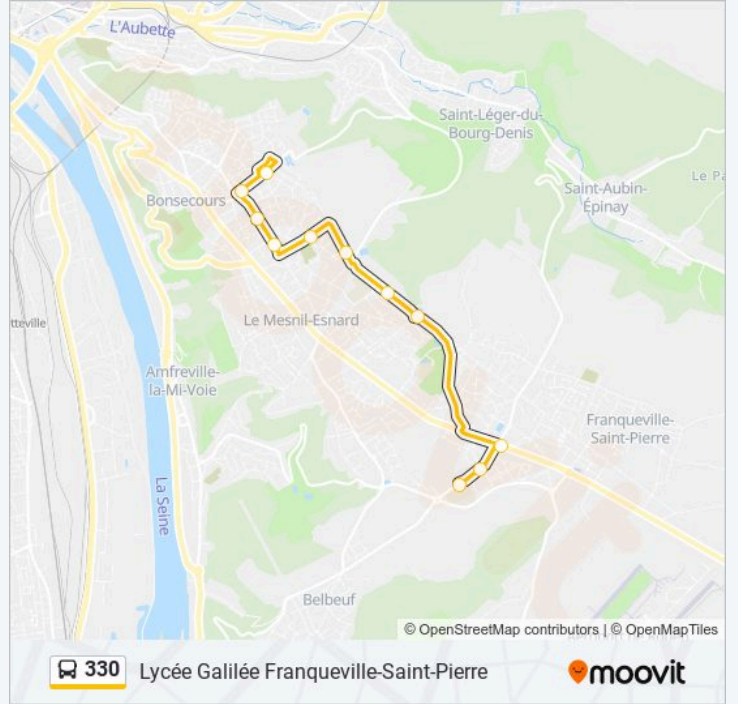

Direction: Long Corbeil Bonsecours

11 arrêts

[VOIR LES HORAIRES DE LA LIGNE](#)

Lycée Galilée

Isaac Newton

Maréchal Leclerc

Moulin Des Prés

La Châtaigneraie

Direction: Lycée Galilée Franqueville-Saint-Pierre

11 arrêts

[VOIR LES HORAIRES DE LA LIGNE](#)

- Long Corbeil
- Hautes Haies
- Square Massenet
- Achavanne
- Dunet
- Chemin De Rouen
- La Châtaigneraie
- Moulin Des Prés
- Maréchal Leclerc
- Isaac Newton
- Lycée Galilée

Horaires de la ligne 330 de bus

Horaires de l'itinéraire Lycée Galilée Franqueville-Saint-Pierre:

lundi	07:30 - 08:30
mardi	07:30 - 08:30
mercredi	07:30 - 08:30
jeudi	07:30 - 08:30
vendredi	07:30 - 08:30
samedi	07:30 - 08:30
dimanche	Pas Opérationnel

Informations de la ligne 330 de bus

Direction: Lycée Galilée Franqueville-Saint-Pierre

Arrêts: 11

Durée du Trajet: 14 min

Récapitulatif de la ligne:

Les horaires et trajets sur une carte de la ligne 330 de bus sont disponibles dans un fichier PDF hors-ligne sur moovitapp.com. Utilisez le Appli Moovit pour voir les horaires de bus, train ou métro en temps réel, ainsi que les instructions étape par étape pour tous les transports publics à Rouen.