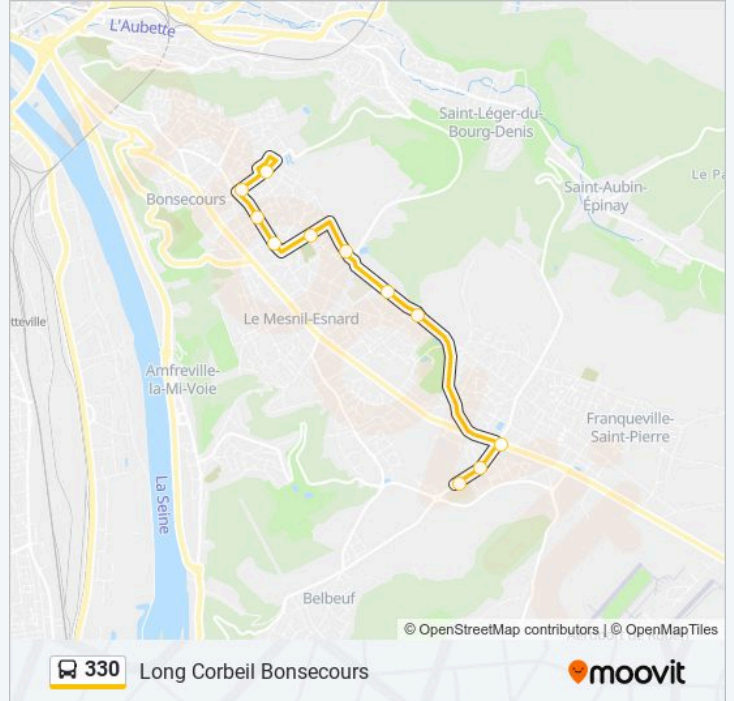

Direction: Long Corbeil Bonsecours

11 arrêts

[VOIR LES HORAIRES DE LA LIGNE](#)

Lycée Galilée

Isaac Newton

Maréchal Leclerc

Moulin Des Prés

La Châtaigneraie

Chemin De Rouen

Dunet

Achavanne

Square Massenet

Hautes Haies

Long Corbeil

Horaires de la ligne 330 de bus

Horaires de l'itinéraire Long Corbeil Bonsecours:

lundi	16:15 - 17:10
mardi	16:15 - 17:10
mercredi	12:15
jeudi	16:15 - 17:10
vendredi	16:15 - 17:10
samedi	12:15
dimanche	Pas Opérationnel

Informations de la ligne 330 de bus**Direction:** Long Corbeil Bonsecours**Arrêts:** 11**Durée du Trajet:** 14 min**Récapitulatif de la ligne:**

Direction: Lycée Galilée Franqueville-Saint-Pierre

11 arrêts

[VOIR LES HORAIRES DE LA LIGNE](#)

- Long Corbeil
- Hautes Haies
- Square Massenet
- Achavanne
- Dunet
- Chemin De Rouen
- La Châtaigneraie
- Moulin Des Prés
- Maréchal Leclerc
- Isaac Newton
- Lycée Galilée