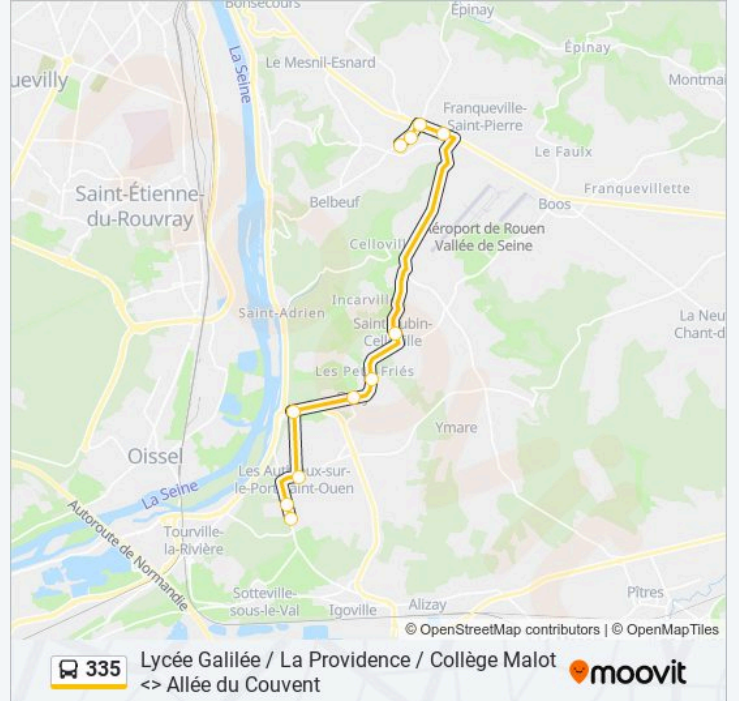

Utilisez l'application Moovit pour trouver la station de la ligne 335 de bus la plus proche et savoir quand la prochaine ligne 335 de bus arrive.

**Direction: Allée Du Couvent Les Authieux-Sur-Le-Port-St-Ouen**

## Direction: Lycée Galilée Franqueville-Saint-Pierre

12 arrêts

[VOIR LES HORAIRES DE LA LIGNE](#)

Allée Du Couvent  
 Le Gros Chêne  
 Mairie Des Authieux  
 Port Saint-Ouen  
 Port Saint-Ouen  
 Mairie De Gouy  
 Rue Du Moulin  
 Église De Saint-Aubin  
 La Garenne  
 Maréchal Leclerc  
 Isaac Newton  
 Lycée Galilée

## Horaires de la ligne 335 de bus

Horaires de l'itinéraire Lycée Galilée Franqueville-Saint-Pierre:

lundi	Pas Opérationnel
mardi	Pas Opérationnel
mercredi	Pas Opérationnel
jeudi	Pas Opérationnel
vendredi	Pas Opérationnel
samedi	07:20
dimanche	Pas Opérationnel

## Informations de la ligne 335 de bus

**Direction:** Lycée Galilée Franqueville-Saint-Pierre

**Arrêts:** 12

**Durée du Trajet:** 26 min

**Récapitulatif de la ligne:**

Les horaires et trajets sur une carte de la ligne 335 de bus sont disponibles dans un fichier PDF hors-ligne sur [moovitapp.com](https://moovitapp.com). Utilisez le Appli Moovit pour voir les horaires de bus, train ou métro en temps réel, ainsi que les instructions étape par étape pour tous les transports publics à Rouen.