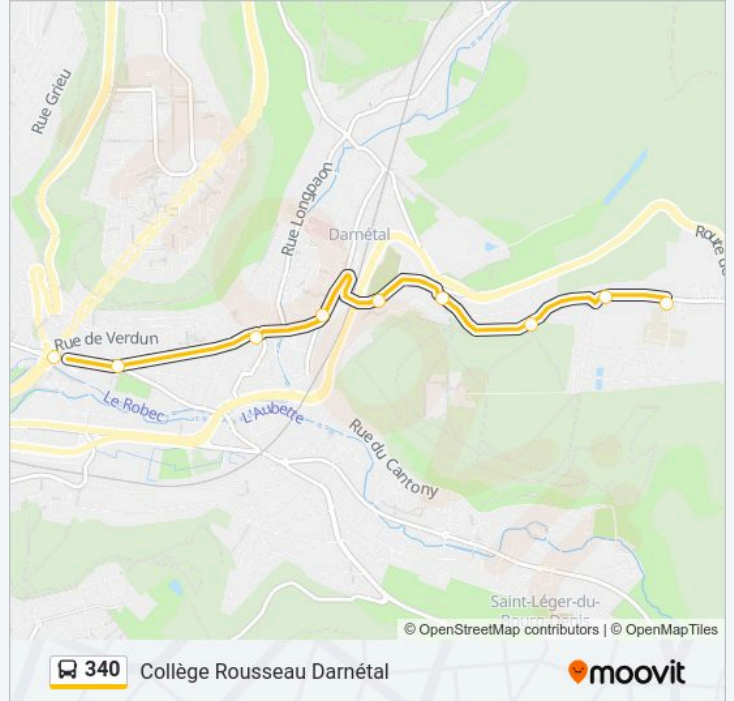

Utilisez l'application Moovit pour trouver la station de la ligne 340 de bus la plus proche et savoir quand la prochaine ligne 340 de bus arrive.

Direction: Boulingrin Rouen

37 arrêts

[VOIR LES HORAIRES DE LA LIGNE](#)

Lycée Flaubert

Cimetière Du Nord

Côte Du Monumental

Réservoir

Boulingrin

Direction: Collège Rousseau Darnétal

9 arrêts

[VOIR LES HORAIRES DE LA LIGNE](#)

Barrières De Darnétal

École D'Architecture

Mairie De Darnétal

Les Canadiens

Cimetière De Darnétal

Val Saint-Jacques

André Maurois

Bois Du Roule

Informations de la ligne 340 de bus

Direction: Collège Rousseau Darnétal

Arrêts: 9

Durée du Trajet: 10 min

Récapitulatif de la ligne:

Direction: Forgettes Saint-Jacques-Sur-Darnétal

36 arrêts

[VOIR LES HORAIRES DE LA LIGNE](#)