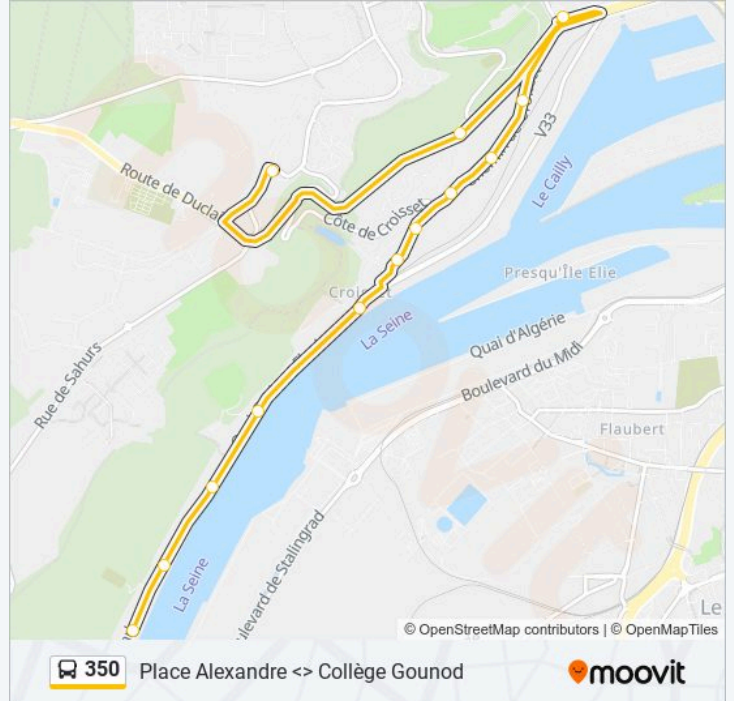

Utilisez l'application Moovit pour trouver la station de la ligne 350 de bus la plus proche et savoir quand la prochaine ligne 350 de bus arrive.

Direction: Bac De Dieppedalle Canteleu

14 arrêts

[VOIR LES HORAIRES DE LA LIGNE](#)

Touyé

Chemin De La Corniche

Min

Min

Chemin De Croisset

Stade Des Primevères

La Vasque

Général Morris

Rue Gauche

Place Du Général De Gaulle

Pavillon Flaubert

Centre J. Hannier

Sainte-Barbe

Bac De Dieppedalle

Horaires de la ligne 350 de bus

Horaires de l'itinéraire Bac De Dieppedalle Canteleu:

Direction: Collège Gounod Canteleu

39 arrêts

[VOIR LES HORAIRES DE LA LIGNE](#)

- Place Alexandre
- Marbeuf
- Petit Château
- Trémauville
- Eglise De Sahurs
- Ecole M. Genevoix
- Château D'Hautot
- Mairie D'Hautot
- Bords De Seine
- Quai Napoléon
- Mairie Du Val-De-La-Haye
- Eglise Du Val-De-La-Haye
- Docteur Lobel
- Bac Du Val-De-La-Haye
- Quenneport
- Rue Aux Cerfs
- Rue Aux Biches
- Biessard