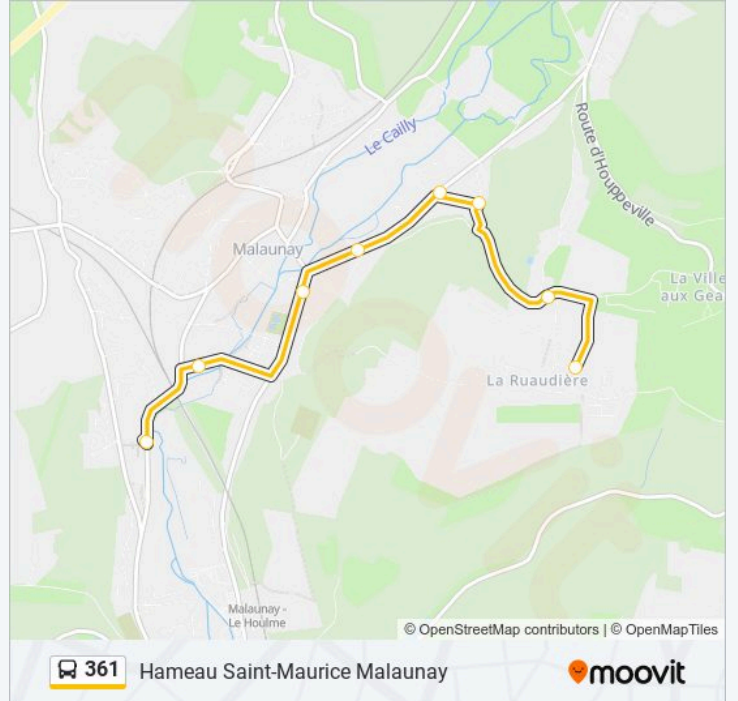

Utilisez l'application Moovit pour trouver la station de la ligne 361 de bus la plus proche et savoir quand la prochaine ligne 361 de bus arrive.

**Direction: Collège Jean Zay Le Houlme**

9 arrêts

[VOIR LES HORAIRES DE LA LIGNE](#)

### Direction: Hameau Saint-Maurice Malaunay

8 arrêts

[VOIR LES HORAIRES DE LA LIGNE](#)

Collège Jean Zay  
École Miannay  
Carrefour De Clères  
Les Tilleuls  
Route De Montville  
Pont De Bois  
Ville Aux Geais  
Hameau Saint-Maurice

### Horaires de la ligne 361 de bus

Horaires de l'itinéraire Hameau Saint-Maurice Malaunay:

lundi	16:40 - 17:55
mardi	16:40 - 17:55
mercredi	12:10 - 13:45
jeudi	16:40 - 17:55
vendredi	16:40 - 17:55
samedi	Pas Opérationnel
dimanche	Pas Opérationnel

### Informations de la ligne 361 de bus

**Direction:** Hameau Saint-Maurice Malaunay

**Arrêts:** 8

**Durée du Trajet:** 11 min

**Récapitulatif de la ligne:**

Les horaires et trajets sur une carte de la ligne 361 de bus sont disponibles dans un fichier PDF hors-ligne sur [moovitapp.com](https://moovitapp.com). Utilisez le Appli Moovit pour voir les horaires de bus, train ou métro en temps réel, ainsi que les instructions étape par étape pour tous les transports publics à Rouen.