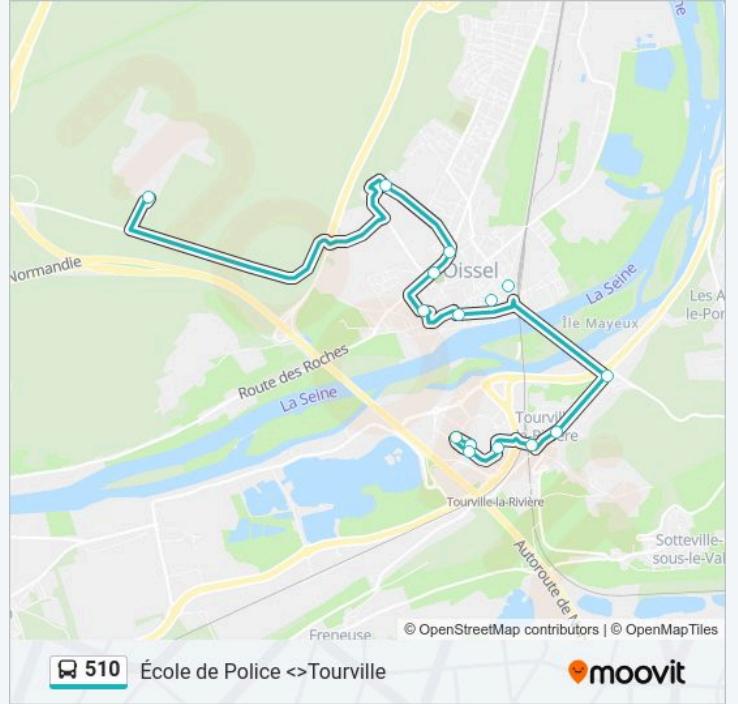

Les horaires et trajets sur une carte de la ligne 510 de bus sont disponibles dans un fichier PDF hors-ligne sur moovitapp.com. Utilisez le Appli Moovit pour voir les horaires de bus, train ou métro en temps réel, ainsi que les instructions étape par étape pour tous les transports publics à Rouen.

© 2024 Moovit - Tous droits réservés