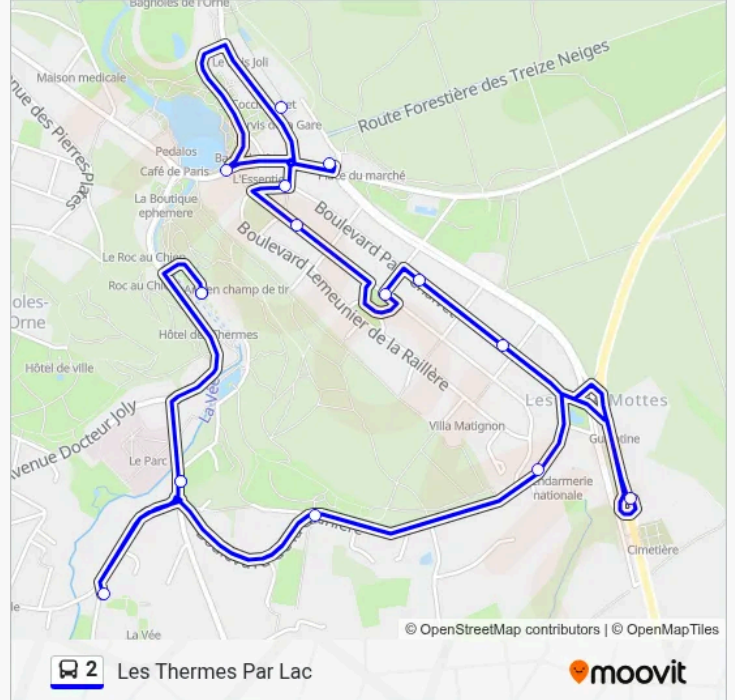

Ligne 2

Quartier Lac

Téléchargez

La ligne 2 de bus Quartier Lac a un itinéraire. Pour les jours de la semaine, les heures de service sont:

(1) Les Thermes Par Lac: 05:55-17:35

Utilisez l'application Moovit pour trouver la station de la ligne 2 de bus la plus proche et savoir quand la prochaine ligne 2 de bus arrive.

Direction: Les Thermes Par Lac

16 arrêts

[VOIR LES HORAIRES DE LA LIGNE](#)

Les Thermes

Le Lac

La Gare

Office De Tourisme

Meliodon

La Vee.

La Vee

Les Thermes.

Horaires de la ligne 2 de bus

Horaires de l'itinéraire Les Thermes Par Lac:

lundi	05:55-17:35
mardi	05:55-17:35
mercredi	05:55-17:35
jeudi	05:55-17:35
vendredi	05:55-17:35
samedi	05:55-17:35
dimanche	13:25-17:34

Informations de la ligne 2 de bus**Direction:** Les Thermes Par Lac**Arrêts:** 16**Durée du Trajet:** 17 min**Récapitulatif de la ligne:**

Les horaires et trajets sur une carte de la ligne 2 de bus sont disponibles dans un fichier PDF hors-ligne sur moovitapp.com. Utilisez le Appli Moovit pour voir les horaires de bus, train ou métro en temps réel, ainsi que les instructions étape par étape pour tous les transports publics à Rouen.