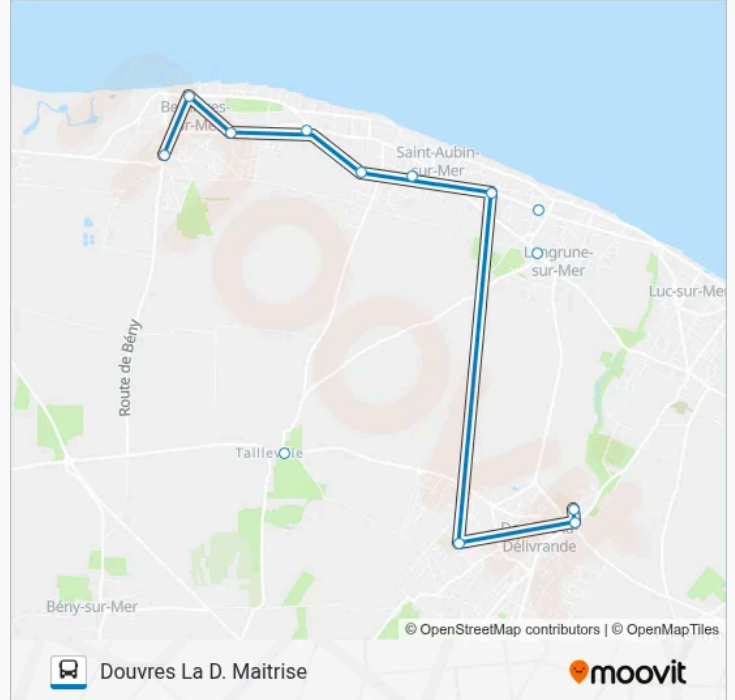

Direction: Douvres La D. Maitrise

29 arrêts

[VOIR LES HORAIRES DE LA LIGNE](#)

Courseulles Sur Mer: La Combattante

Courseulles Sur Mer: Place Du 6 Juin

Courseulles Sur Mer: Chant Des Oiseaux

Courseulles Sur Mer: Château

Arrêts: 29

Durée du Trajet: 26 min

Récapitulatif de la ligne:

St Aubin Sur Mer: Massenet

Anguerny: Bout Maçon

Colomby Sur Thaon

Basly: Mairie

Basly: Calvaire

Tailleville: Bourg

Langrune Sur Mer: Épargne

Langrune Sur Mer: 48eme Commando

Douvres La Delivrande: Collège Marot

Douvres La Delivrande: Basilique

Douvres La Delivrande: Maitrise

Direction: Langrune Sur Mer

8 arrêts

[VOIR LES HORAIRES DE LA LIGNE](#)

Douvres La Delivrande: Maitrise

Douvres La Delivrande: Collège Marot

Douvres La Delivrande: Basilique

Luc Sur Mer: Brèche Marais

Luc Sur Mer: Gare La Baleine

Luc Sur Mer: Le Moulin