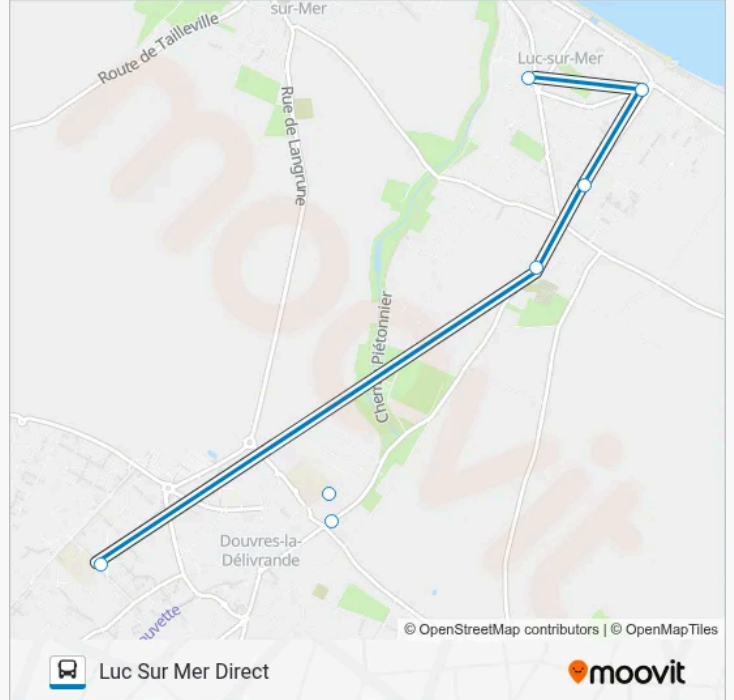

Utilisez l'application Moovit pour trouver la station de la ligne LIGNE 145 de bus la plus proche et savoir quand la prochaine ligne LIGNE 145 de bus arrive.

Direction: Luc Sur Mer Direct

7 arrêts

[VOIR LES HORAIRES DE LA LIGNE](#)

Douvres La Delivrande: Maitrise

Douvres La Delivrande: Collège Marot

Douvres La Delivrande: Basilique

Luc Sur Mer: Église

Luc Sur Mer: Beau Soleil

Luc Sur Mer: Brèche Marais

Luc Sur Mer: Gare La Baleine

Horaires de la ligne LIGNE 145 de bus

Direction: Douvres La D. Maitrise

29 arrêts

[VOIR LES HORAIRES DE LA LIGNE](#)

Courseulles Sur Mer: La Combattante

Courseulles Sur Mer: Place Du 6 Juin

Courseulles Sur Mer: Chant Des Oiseaux

Courseulles Sur Mer: Château

Bernieres Sur Mer: Centre

Bernieres Sur Mer: Plage

Bernieres Sur Mer: Grand Parc

Bernieres Sur Mer: Rive

St Aubin Sur Mer: Eugène Papin

St Aubin Sur Mer: Gare

Horaires de la ligne LIGNE 145 de bus

Horaires de l'itinéraire Douvres La D. Maitrise: