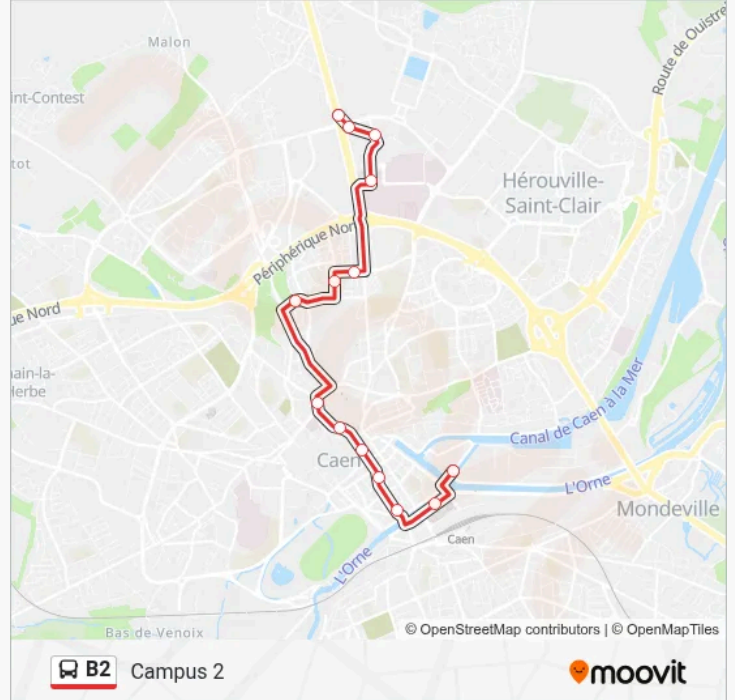

Utilisez l'application Moovit pour trouver la station de la ligne B2 de bus la plus proche et savoir quand la prochaine ligne B2 de bus arrive.

Direction: Campus 2

14 arrêts

[VOIR LES HORAIRES DE LA LIGNE](#)

Presqu'île
Gare - Rives De L'Orne
Place Du 36eme
Saint-Jean Eglise
Bellivet
Château Quatrans
Place De La Mare
Vissol Sablons
Calvaire Saint-Pierre
Copernic
Efs
Cifac
Côte De Nacre
Campus 2

Horaires de la ligne B2 de bus

Direction: Presqu'île

14 arrêts

[VOIR LES HORAIRES DE LA LIGNE](#)

Campus 2
 Côte De Nacre
 Cifac
 Efs
 Copernic
 Calvaire Saint-Pierre
 Vissol Sablons
 Place De La Mare
 Château Quatrans
 Bellivet
 Saint-Jean Eglise
 Place Du 36eme
 Gare - Rives De L'Orne
 Presqu'île