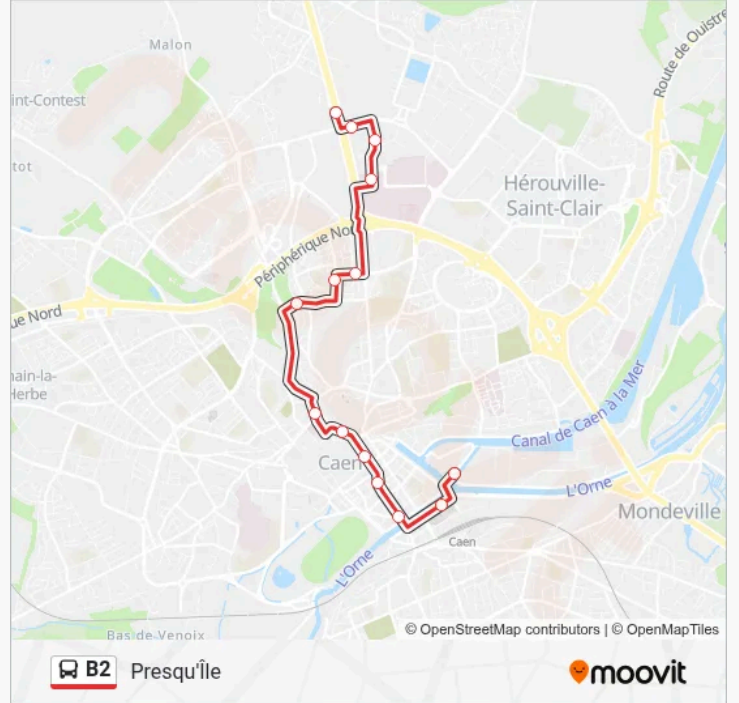

Utilisez l'application Moovit pour trouver la station de la ligne B2 de bus la plus proche et savoir quand la prochaine ligne B2 de bus arrive.

Direction: Campus 2

14 arrêts

[VOIR LES HORAIRES DE LA LIGNE](#)

Direction: Presqu'île

14 arrêts

[VOIR LES HORAIRES DE LA LIGNE](#)

Campus 2
 Côte De Nacre
 Cifac
 Efs
 Copernic
 Calvaire Saint-Pierre
 Vissol Sablons
 Place De La Mare
 Château Quatrans
 Bellivet
 Saint-Jean Eglise
 Place Du 36eme
 Gare - Rives De L'Orne
 Presqu'île

Informations de la ligne B2 de bus

Direction: Presqu'île

Arrêts: 14

Durée du Trajet: 29 min

Récapitulatif de la ligne:

Les horaires et trajets sur une carte de la ligne B2 de bus sont disponibles dans un fichier PDF hors-ligne sur moovitapp.com. Utilisez le Appli Moovit pour voir les horaires de bus, train ou métro en temps réel, ainsi que les instructions étape par étape pour tous les transports publics à Rouen.