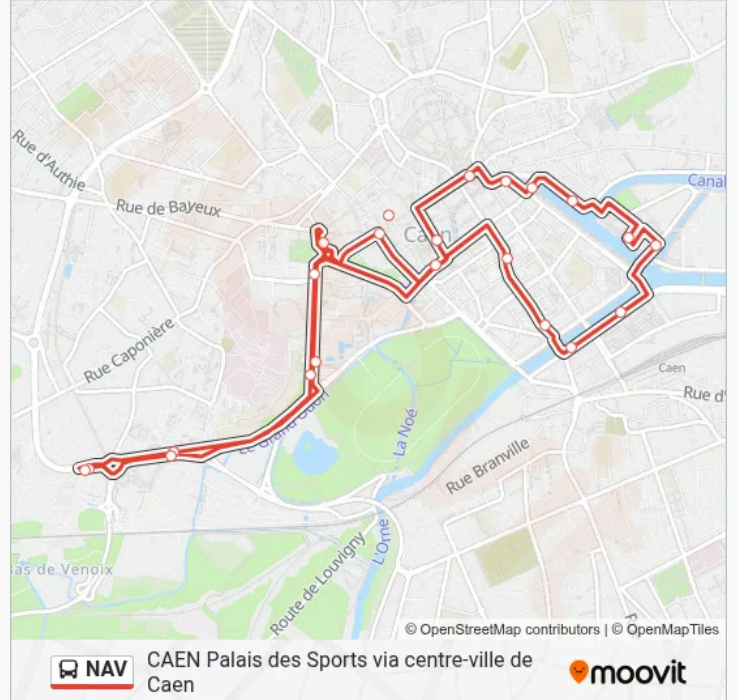

Direction: Caen Navette Centre-Ville

22 arrêts

[VOIR LES HORAIRES DE LA LIGNE](#)

Palais Des Sports
Zénith
Lycée Malherbe
Hôtel De Ville Quai 2
Demolombe
Place De La République
Château
Tour Leroy
Place Courtonne
Quai De La Londe
Bibliotheque
Presqu'île
Gare - Rives De L'Orne
Quai Hamelin
Place Du 36eme
Saint-Jean Eglise
Théâtre Quai 3
Ecuyere
Hôtel De Ville Quai 3
Lycée Malherbe

Informations de la ligne NAV de bus

Direction: Caen Navette Centre-Ville

Arrêts: 22

Durée du Trajet: 42 min

Récapitulatif de la ligne:

Zénith

Palais Des Sports

Les horaires et trajets sur une carte de la ligne NAV de bus sont disponibles dans un fichier PDF hors-ligne sur moovitapp.com. Utilisez le Appli Moovit pour voir les horaires de bus, train ou métro en temps réel, ainsi que les instructions étape par étape pour tous les transports publics à Rouen.