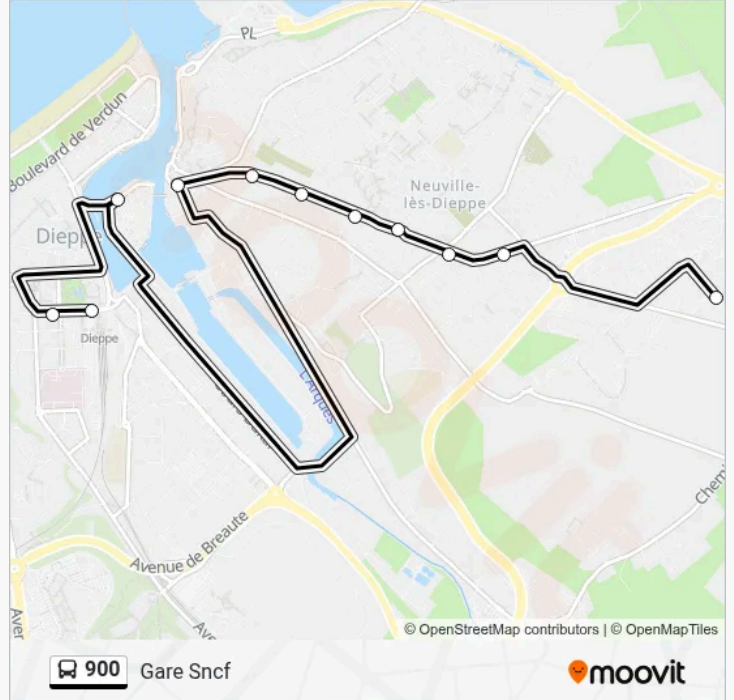

Direction: Gare SnCF

11 arrêts

[VOIR LES HORAIRES DE LA LIGNE](#)

- Cfa Côte Albatre
- Libération
- Mairie De Neuville
- Bignon
- Victoire
- République
- Michelet
- Pollet
- Foyer Du Marin
- Hôpital
- Gare SnCF

Direction: Gare SnCF

Arrêts: 11

Durée du Trajet: 16 min

Récapitulatif de la ligne:

Direction: Lycée Du Golf

21 arrêts

[VOIR LES HORAIRES DE LA LIGNE](#)

- Caravelle
- 4 Poteaux
- Goëlands
- Canadiens
- Briand
- Dunant
- Camus
- Vergons
- Libération
- Mairie De Neuville
- Bignon
- Victoire
- République
- Michelet
- Pollet
- Foyer Du Marin
- Hôtel De Ville
- Faubourg De La Barre