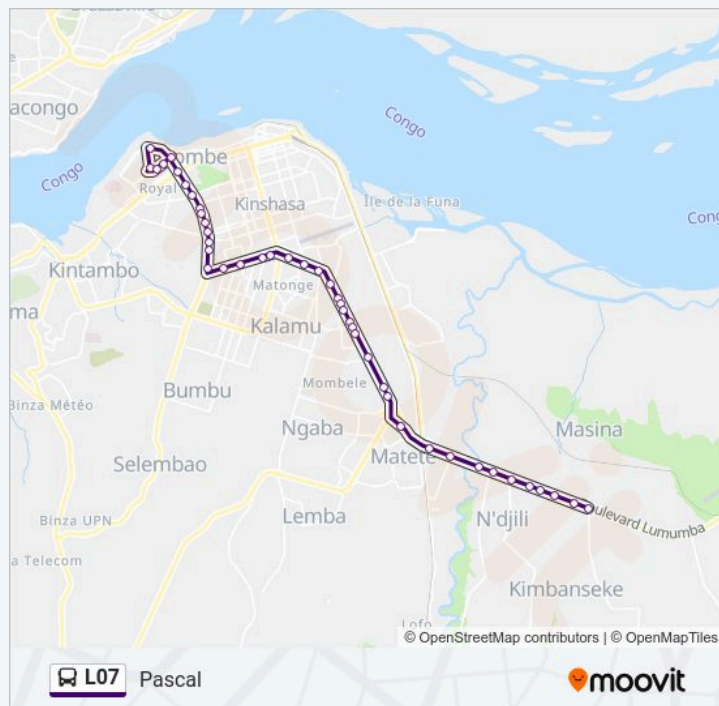

Rue 2

Rue 3

Rue 4

Rue 6

Rue 7 (Marché Yolo)

Rue 8

Petit Boulevard De Limété, 616

Rue 15

## Informations de la ligne L07 de bus

**Direction:** Pascal

**Arrêts:** 43

**Durée du Trajet:** 53 min

**Récapitulatif de la ligne:**

Marché Liberté

Kutu I

Arrêt Bekatef