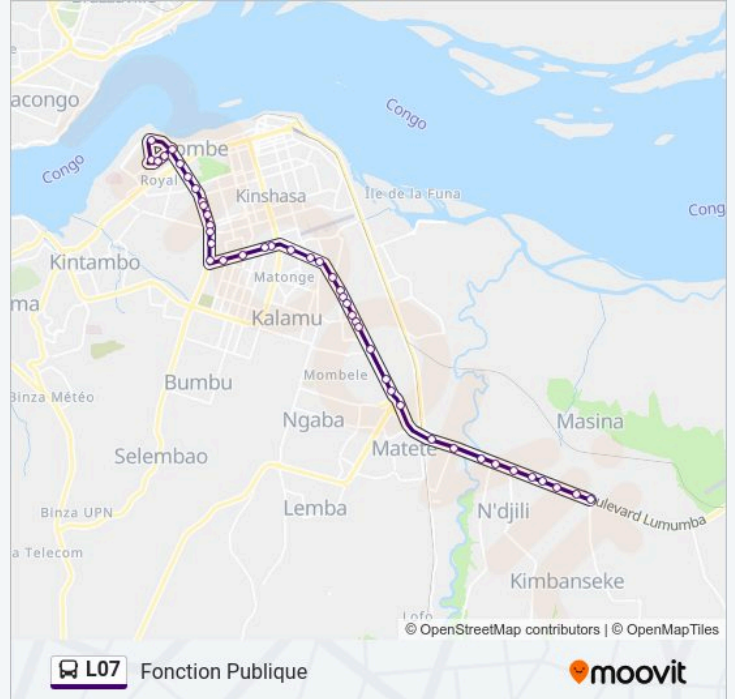

**Informations de la ligne L07 de bus****Direction:** Fonction Publique**Arrêts:** 43**Durée du Trajet:** 53 min**Récapitulatif de la ligne:**

20 Mai

Iss

Boulevard Sendwe, 11

Stade

G. Simenon

Palais Du Peuple

Stade

Isc

Av. De La Justice, 39

Isp

Athénée De La Gombe

Sacré Coeur

Avenue Père Boka, 2

Place Des Évolués

**Direction: Pascal**

43 arrêts

[VOIR LES HORAIRES DE LA LIGNE](#)

Place Des Évolués

Isp

Athénée De La Gombe

Sacré Coeur

Avenue Père Boka, 2