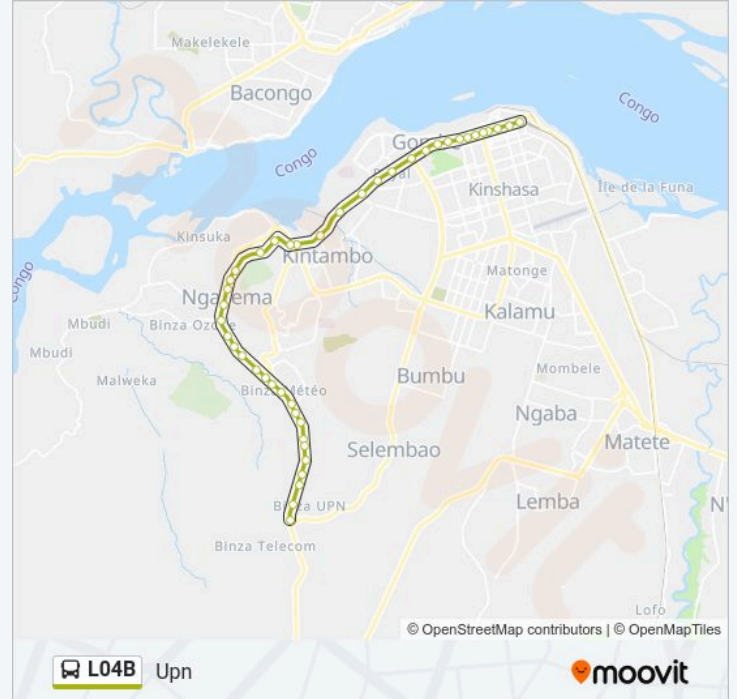

 **Ligne L04B**

Upn

Téléchargez

La ligne L04B de bus Upn a un itinéraire. Pour les jours de la semaine, les heures de service sont:

(1) Upn: 04:20-21:56

Utilisez l'application Moovit pour trouver la station de la ligne L04B de bus la plus proche et savoir quand la prochaine ligne L04B de bus arrive.

Direction: Upn

43 arrêts

[VOIR LES HORAIRES DE LA LIGNE](#)

Gare Centrale

Avenue Isiro, 8

Boulevard Du 30 Juin, 119

Avenue Du Port, 5

Hotel Des Postes

Av. Bumba

Av. Masiala

Arret De Bus

Météo

Av. Okapi

R. Vunga

Vodacom

Petit Pond

Top Top

Alimentation Du Kivu (Peloustore)

École Tome

Av. Kananga

R. Bobozo

Upn

Les horaires et trajets sur une carte de la ligne L04B de bus sont disponibles dans un fichier PDF hors-ligne sur moovitapp.com. Utilisez le Appli Moovit pour voir les horaires de bus, train ou métro en temps réel, ainsi que les instructions étape par étape pour tous les transports publics à Kinshasa.