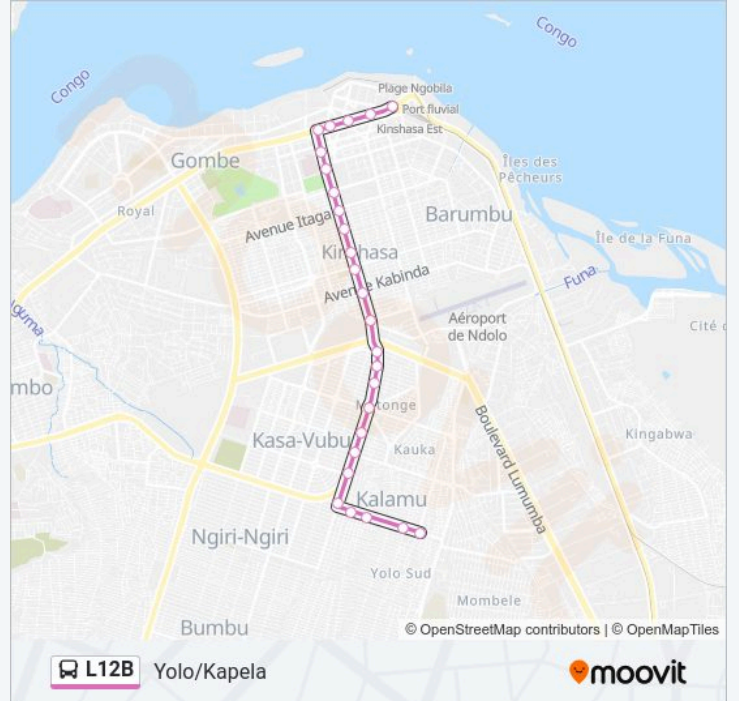

Utilisez l'application Moovit pour trouver la station de la ligne L12B de bus la plus proche et savoir quand la prochaine ligne L12B de bus arrive.

**Direction: Yolo/Kapela**

26 arrêts

[VOIR LES HORAIRES DE LA LIGNE](#)

Gare Centrale

Avenue Isiro, 8

Boulevard Du 30 Juin, 119

Avenue Du Port, 5

Hotel Des Postes

Avenue Col. Ebeya, 43

Zoo

Av. Rwakadingi

**Informations de la ligne L12B de bus****Direction:** Yolo/Kapela**Arrêts:** 26**Durée du Trajet:** 24 min**Récapitulatif de la ligne:**

R, Simba

Arret De Bus

Arret De Bus

Marché De Yolo

Av. Kimwenza

### Direction: Gare Centrale

28 arrêts

[VOIR LES HORAIRES DE LA LIGNE](#)

Av. Kimwenza

Marché De Yolo

Arret De Bus

Arret De Bus

Av. Elengesa