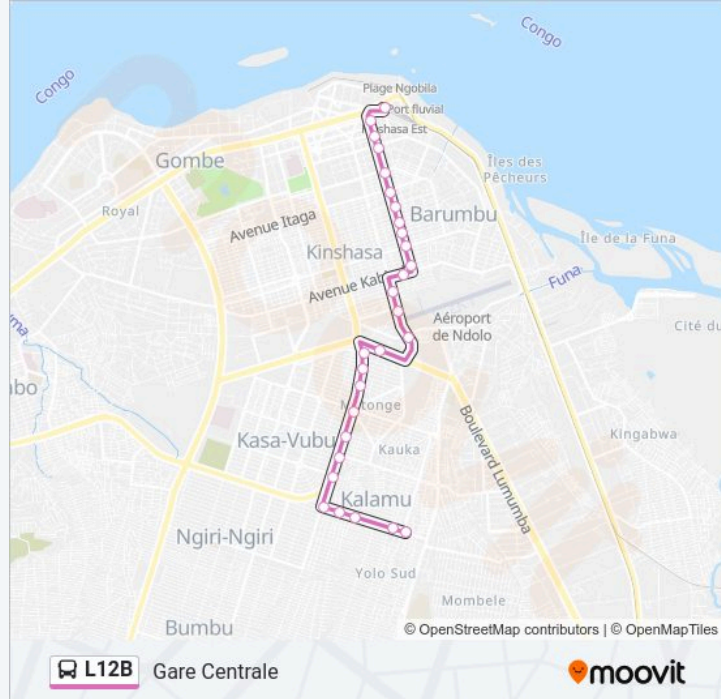

Utilisez l'application Moovit pour trouver la station de la ligne L12B de bus la plus proche et savoir quand la prochaine ligne L12B de bus arrive.

**Direction: Yolo/Kapela**

26 arrêts

[VOIR LES HORAIRES DE LA LIGNE](#)

Gare Centrale

Avenue Isiro, 8

Boulevard Du 30 Juin, 119

Avenue Du Port, 5

Hotel Des Postes

Avenue Col. Ebeya, 43

Zoo

Av. Rwakadingi

### Informations de la ligne L12B de bus

**Direction:** Gare Centrale

**Arrêts:** 28

**Durée du Trajet:** 24 min

**Récapitulatif de la ligne:**

Av. Kasai

Av. Croix Rouge

Av. Kitega

Av. Kilosa

Av. Itaga

Av. Rwakadingi

Avenue Du Kasai, 265

Avenue Tombalbaye, 232

Boulevard Du 30 Juin, 117

Avenue Isiro, 1

Les horaires et trajets sur une carte de la ligne L12B de bus sont disponibles dans un fichier PDF hors-ligne sur [moovitapp.com](https://moovitapp.com). Utilisez le Appli Moovit pour voir les horaires de bus, train ou métro en temps réel, ainsi que les instructions étape par étape pour tous les transports publics à Kinshasa.