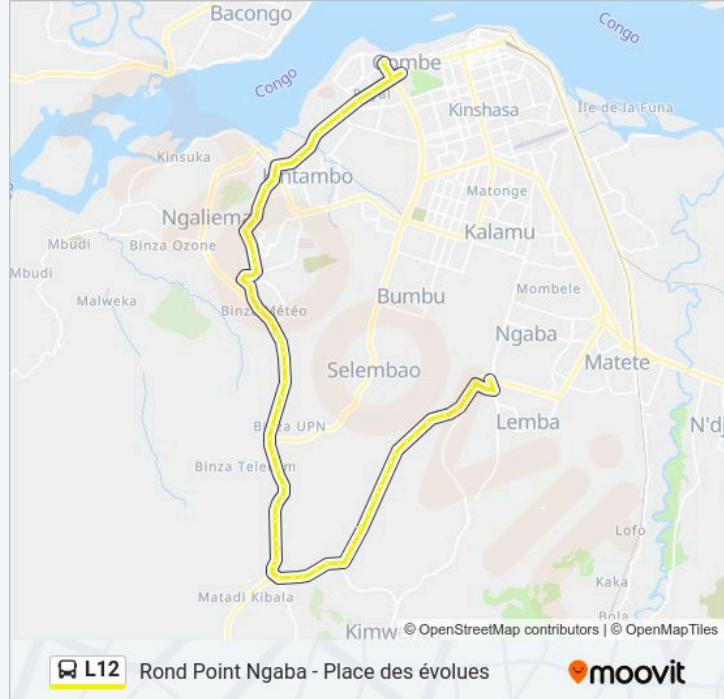

Terrasse

Liyolo

Habitat

Av. Gungu

Av. Kimwenza

R. Depot

Mere Cano

Marché Masanga Mbila

Mosqueé Ramadan

Inter-Face

Auto Stop

La Police

Ucc

Première Entrée

Triangle Cité Verte

Agence

Saint-Ignace

Libulu

Arrêt Station Entré Du Camp

Entrée Du Camp

Wenze Badiadingi

R. Ndongwezi

Zape

Arret De Bus

R. Mbaki

Kingu

Upn

R. Bobozo

Av. Kananga

École Tome

Alimentation Du Kivu (Peloustore)

Top Top