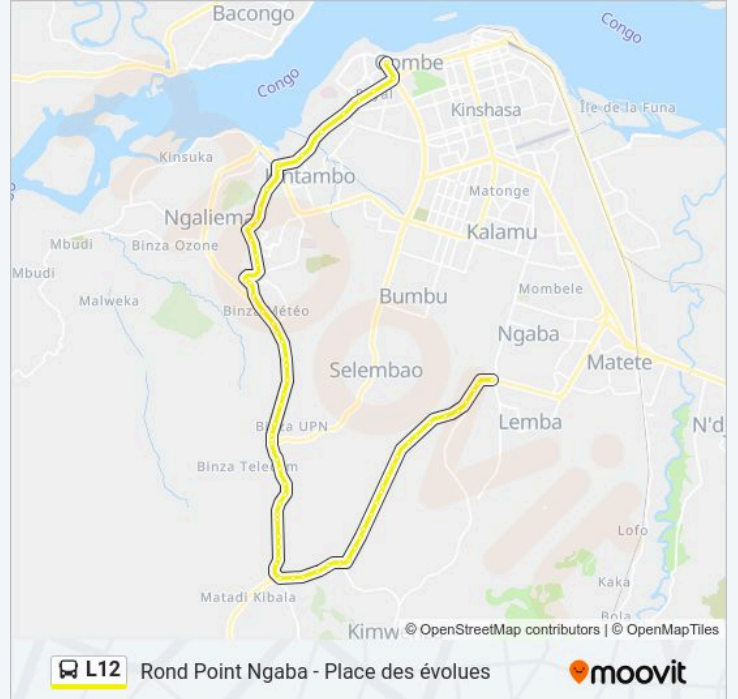

Météo

Av. Okapi

R. Vunga

Vodacom

Petit Pond

Top Top

Alimentation Du Kivu (Peloustore)

École Tome

Av. Kananga

R. Bobozo

Entré Université

Upn

Marché Upn

Kingu

R. Mbaki

Arret De Bus

Zape

R. Iyoma

Wenze Badiadingi

Entrée Du Camp

Arrêt Station Entré Du Camp

Libulu

Saint-Ignace

Agence

Triangle Cité Verte

Aena

Ucc

La Police

Auto Stop

Inter-Face

Bel-Air

Entré Masanga Mbila