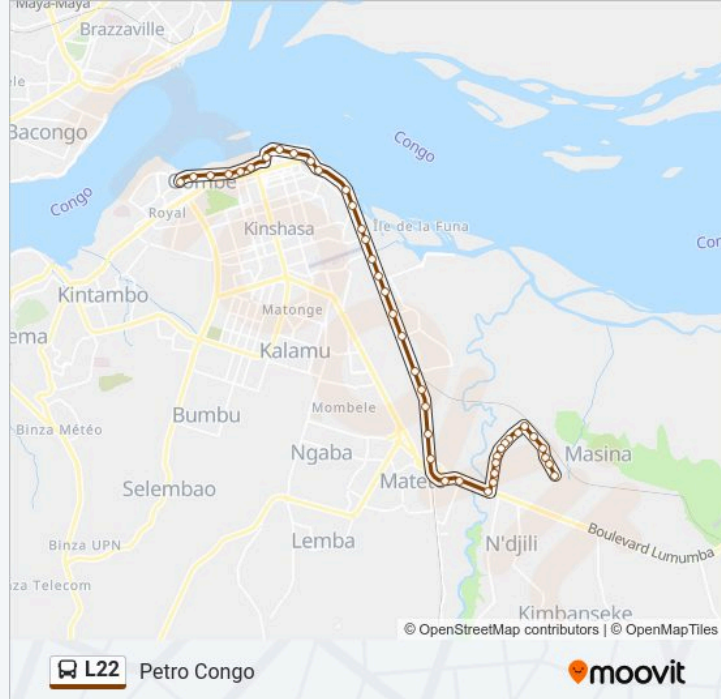

Utilisez l'application Moovit pour trouver la station de la ligne L22 de bus la plus proche et savoir quand la prochaine ligne L22 de bus arrive.

Direction: Petro Congo

42 arrêts

[VOIR LES HORAIRES DE LA LIGNE](#)

Informations de la ligne L22 de bus**Direction:** Petro Congo**Arrêts:** 42**Durée du Trajet:** 54 min**Récapitulatif de la ligne:**

Route Des Poids-Lourds, 762

Route Des Poids-Lourds, 762

R.17

Bia

Masiala

R. Munene

Arret De Bus

Av. Sep Congo

Av. Congo

Arret De Bus

R. Matata

Av. Mongala

R. Kahungu

Av. De La Justice, 3

Direction: Fonction Publique

Arrêts: 42

Durée du Trajet: 55 min

Récapitulatif de la ligne:

R. L'Étoile

Place Des Évolués

Les horaires et trajets sur une carte de la ligne L22 de bus sont disponibles dans un fichier PDF hors-ligne sur moovitapp.com. Utilisez le Appli Moovit pour voir les horaires de bus, train ou métro en temps réel, ainsi que les instructions étape par étape pour tous les transports publics à Kinshasa.