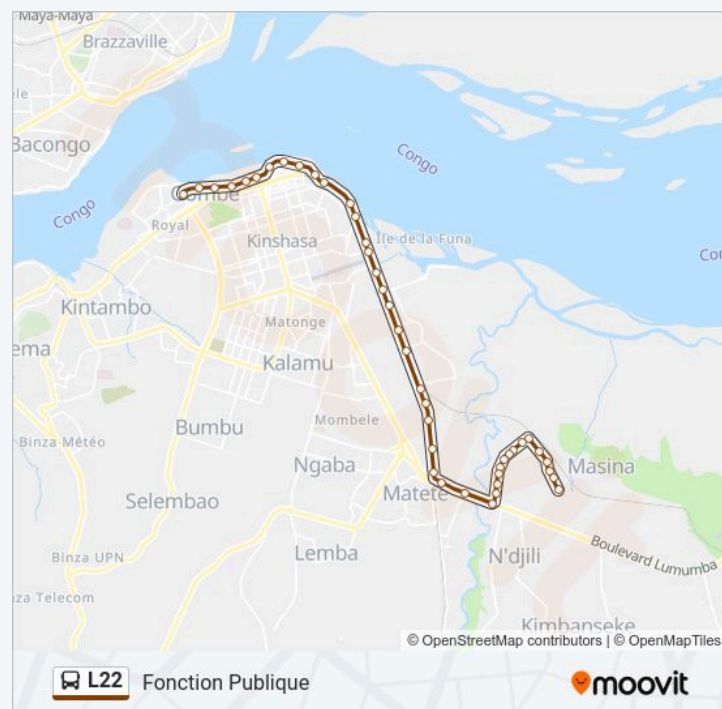

Utilisez l'application Moovit pour trouver la station de la ligne L22 de bus la plus proche et savoir quand la prochaine ligne L22 de bus arrive.

Direction: Petro Congo

42 arrêts

[VOIR LES HORAIRES DE LA LIGNE](#)

Cfao

Chartier Naval

Avenue Isiro, 1

Avenue Wagenia, 8778

Avenue Des Aviateurs, 22

Av. De La Mongala, 10

Av. Lutere

Avenue De La Mission, 251

Av. De La Justice, 3

Direction: Fonction Publique

Arrêts: 42

Durée du Trajet: 55 min

Récapitulatif de la ligne:

R. L'Étoile

Place Des Évolués

Les horaires et trajets sur une carte de la ligne L22 de bus sont disponibles dans un fichier PDF hors-ligne sur moovitapp.com. Utilisez le Appli Moovit pour voir les horaires de bus, train ou métro en temps réel, ainsi que les instructions étape par étape pour tous les transports publics à Kinshasa.