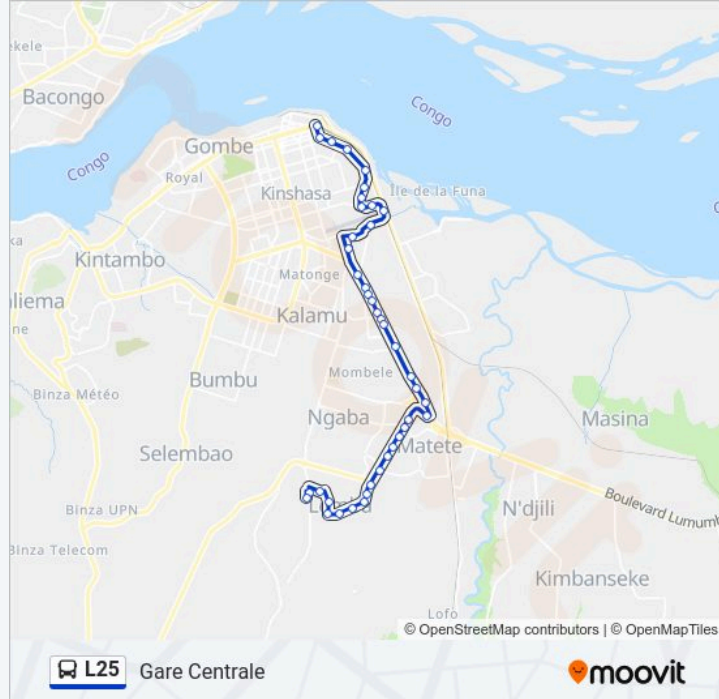

Lokole

Arrêt Station Bakali

R. by Pass

Rue 18

Rue 17

Rue 16

Rue 15

Petit Boulevard De Limété, 616

Informations de la ligne L25 de bus**Direction:** Gare Centrale**Arrêts:** 41**Durée du Trajet:** 47 min**Récapitulatif de la ligne:**

Rue 8

7 E Rue, 183

Rue 6

Rue 4

Rue 3

Rue 2

Saint-Raphael

Boulevard Lumumba, 5454

Arret De Bus

Arret De Bus

Arret De Bus

Avenue De L'Aerodrome, 3930

Av. Joseph

Suanga, 4145

Av. Karambare

Prison Militaire

Avenue Kabasele Tshamala, 7749

Av. Maluma

Avenue Tombalbaye, 51

Avenue Isiro, 1

Direction: Lemba

39 arrêts

[VOIR LES HORAIRES DE LA LIGNE](#)