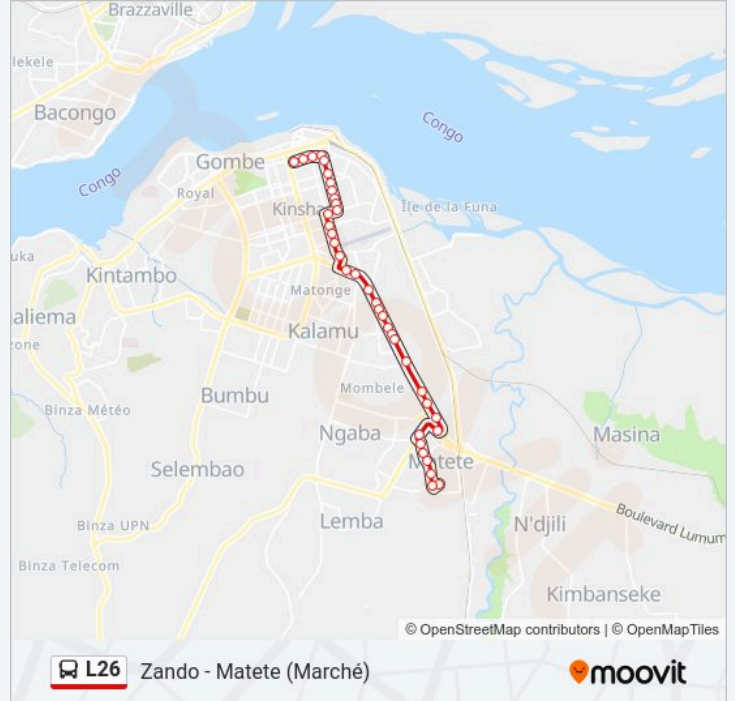

Saint-Raphael

20 Mai

Iss

Av. De La Funa

Zigida

R. Songoloto

Av. Kabinda

Avenue De Kabambare, 53

Av. Kasai

Av. Croix Rouge

Av. Kitega

Av. Kilosa

Av. Itaga

Av. Rwakadingi

Avenue Du Kasai, 265

Avenue Tombalbaye, 232

Avenue Luambo Makiadi, 1

Plateau

Avenue Tombalbaye, 1155

Les horaires et trajets sur une carte de la ligne L26 de bus sont disponibles dans un fichier PDF hors-ligne sur moovitapp.com. Utilisez le Appli Moovit pour voir les horaires de bus, train ou métro en temps réel, ainsi que les instructions étape par étape pour tous les transports publics à Kinshasa.

© 2024 Moovit - Tous droits réservés