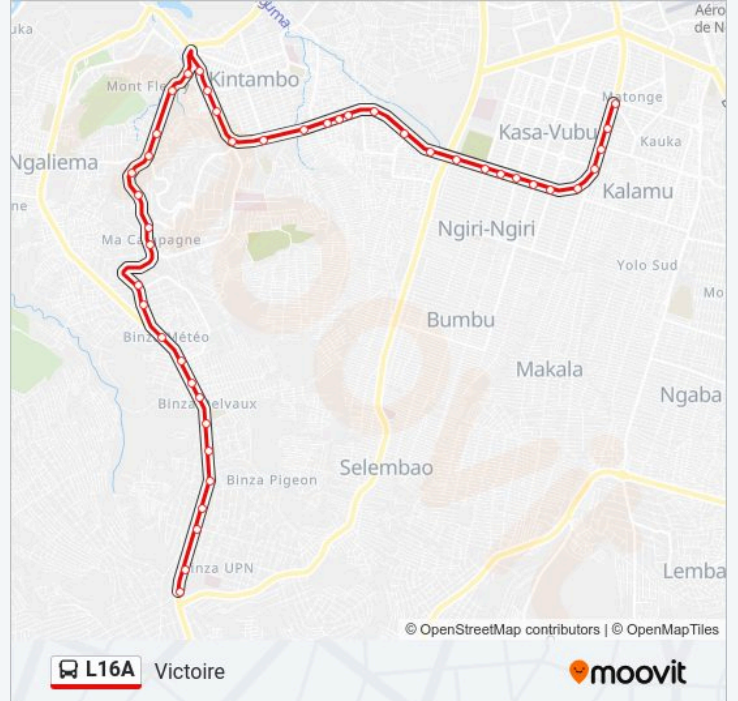

**Direction: Victoire**

44 arrêts

[VOIR LES HORAIRES DE LA LIGNE](#)

Upn

R. Bobozo

Av. Kananga

École Tome

Alimentation Du Kivu (Peloustore)

Haute Tension

Ambassade

Station

Saint-Luc

Allé Verte

Erosion

École Trans

Mont Fleuri

**Horaires de la ligne L16A de bus**

Horaires de l'itinéraire Victoire:

lundi	05:10-22:10
mardi	05:10-22:10
mercredi	05:10-22:10
jeudi	05:10-22:10
vendredi	05:10-22:10
samedi	05:20-22:05
dimanche	05:20-22:05

**Informations de la ligne L16A de bus****Direction:** Victoire**Arrêts:** 44**Durée du Trajet:** 47 min**Récapitulatif de la ligne:**

Avenue Kasa-Vubu, 6  
Avenue De Bangala, 1  
R. Seke Banza  
Av. Joli-Parc  
Avenue Kasa-Vubu, 17  
Arret De Bus  
Avenue Kasa-Vubu, 146  
Av. 8 De Décembre  
Av. Assolongo  
Arret De Bus  
Av. Inga  
Arret De Bus  
R. Petit Saio  
Rue De Sandoa, 147  
Av. Birmanie  
Av. Assossa  
Av. Shaba  
Avenue Kasavubu, 27  
Rue De Sandoa, 32  
Rue De Sandoa, 16  
Av. Bongolo  
R. Djolu  
Avenue De La Victoire, 95