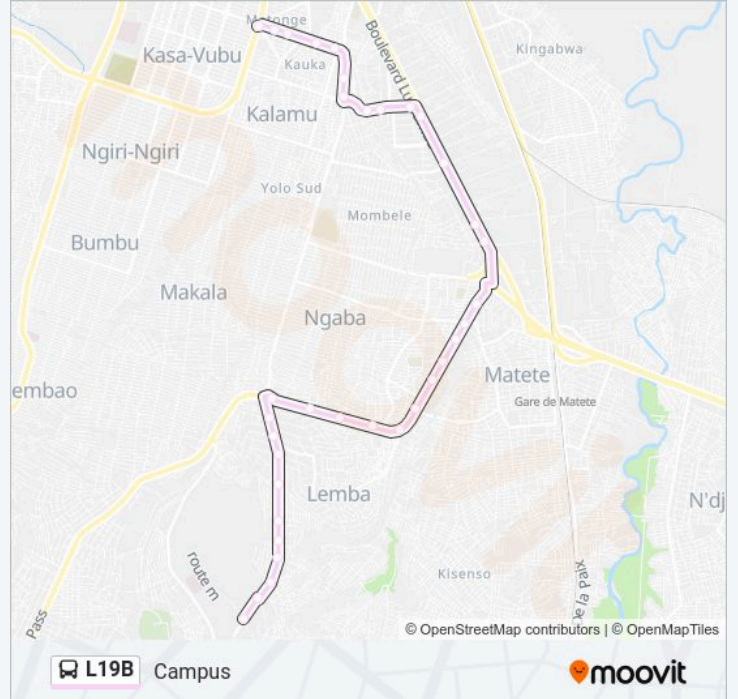

Petit Boulevard De Limété, 616

Rue 15

Rue 16 (Motel Fikin)

R. by Pass

Arrêt Station Bakali

Lokole

Sous Region

Arrêt Camp Mzee Kabila

Av. Kiyimbi

Arrêt Station Salongo

Arrêt Salongo

Arrêt Abeti

Arrêt Libaya

Rond Point Ngaba

Av. Beni

R. Kitona

R. Paroisse

Bvard. Salongo

Trinité

Arret De Bus

Arret De Bus

Intendance

Rond-Point Sentiment

Campus

Les horaires et trajets sur une carte de la ligne L19B de bus sont disponibles dans un fichier PDF hors-ligne sur moovitapp.com. Utilisez le Appli Moovit pour voir les horaires de bus, train ou métro en temps réel, ainsi que les instructions étape par étape pour tous les transports publics à Kinshasa.

© 2025 Moovit - Tous droits réservés